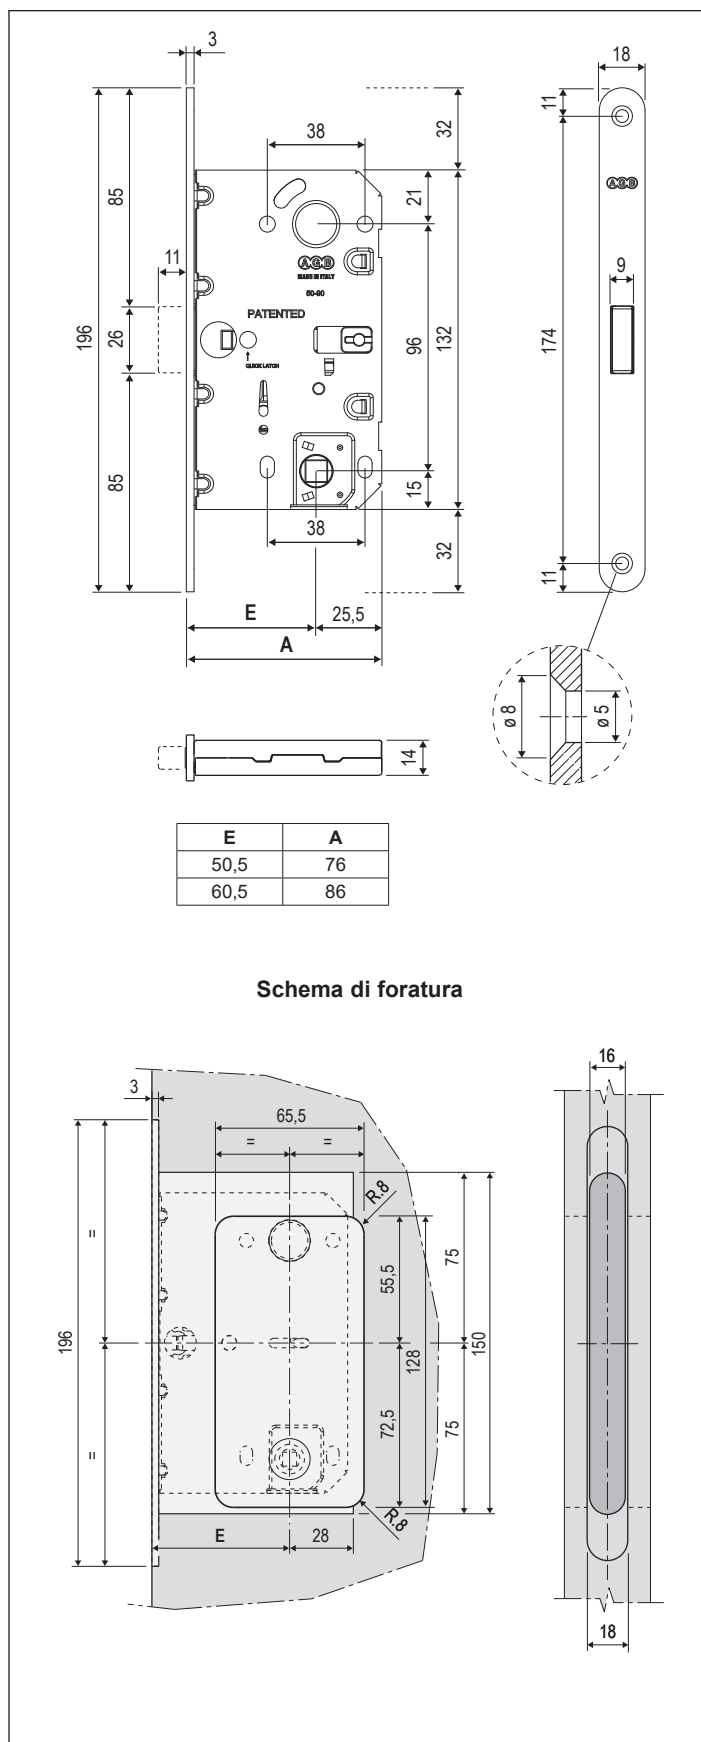

Polaris Wave quadro bagno, interasse 96, frontale 18 mm

Descrizione

Serratura da incasso a movimento assiale magnetico BREVETTATO con scrocco centrale in materiale plastico, in tinta col frontale.

Il quadro bagno blocca lo scrocco che funge anche da catenaccio, permettendo alla maniglia di abbassarsi a vuoto.

La serratura non presenta sporgenze sul frontale grazie allo scrocco completamente represso all'interno della cassa. Frontale in acciaio da 18 mm con bordo tondo, entrata da 50,5 e 60,5 mm. Interasse 96 mm. Quadro-pomolo da 6 mm. Cassa in acciaio con fori per il fissaggio delle maniglie mediante viti passanti.

NB. Il quadro bagno non fa rientrare lo scrocco, per aprire l'anta è necessario il montaggio della maniglia.

Utilizzo

Lo scrocco magnetico e simmetrico rende la serratura ambidestra.

Fissaggio

Predisporre sul pannello una cava ed una fresata con le dimensioni riportate nel disegno. Fissare la serratura con due viti 3,5x20 mm.

Specifiche d'ordine

Materiale	Articolo
ACCIAIO	B06132.50.XX
	B06132.60.XX

NB. Riferirsi al listino in vigore per verificare la disponibilità delle finiture.