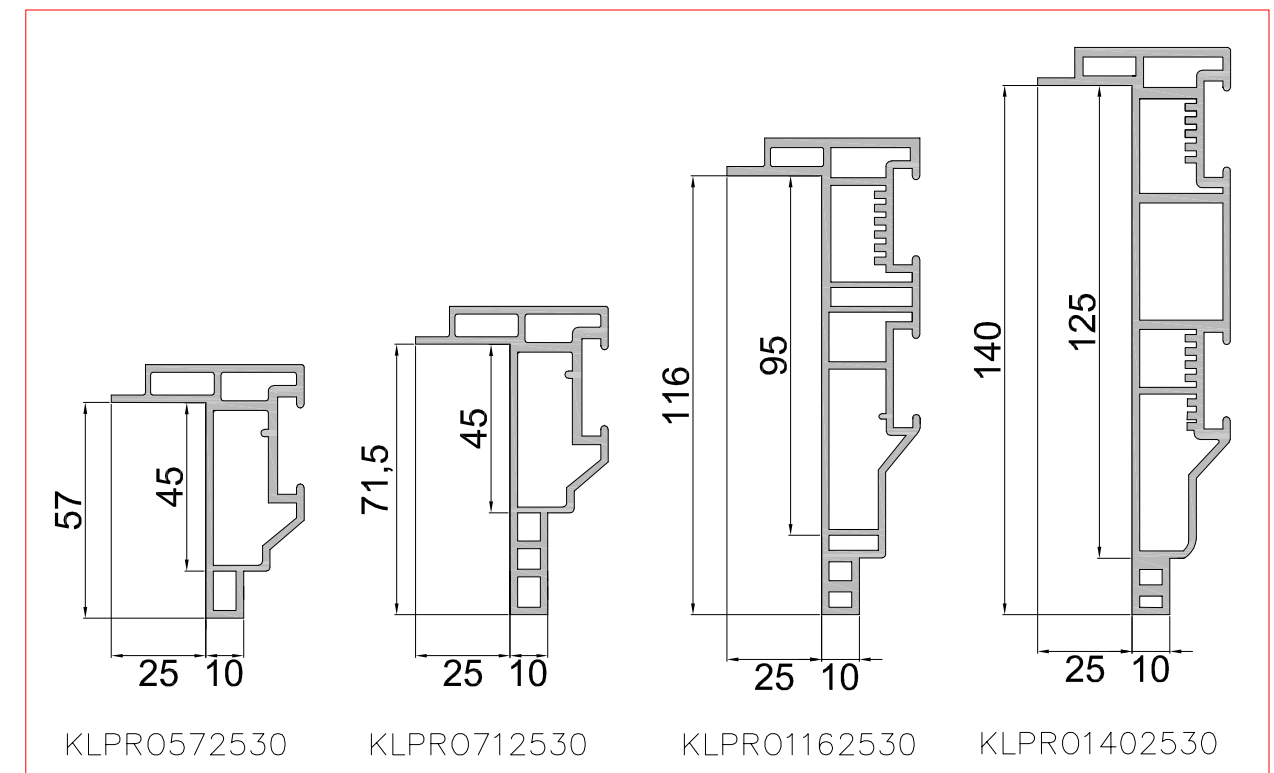

KLIMA PRO CON BATTUTA DA 63

KLIMA PRO SENZA BATTUTA (per posa in luce)

KLIMA PRO CON BATTUTA DA 49

KLIMA PRO CON BATTUTA DA 25