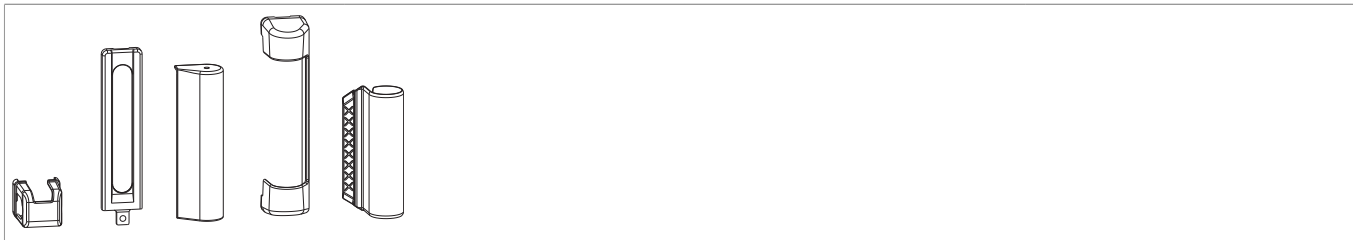

10617 - Kit di copertura supporto cerniera e supporto forbice per ALU-legno e PVC per cava destro Gold-Look

Disegni tecnici

					No
	destro	per ALU-legno e PVC per cava	Gold-Look	10	10617