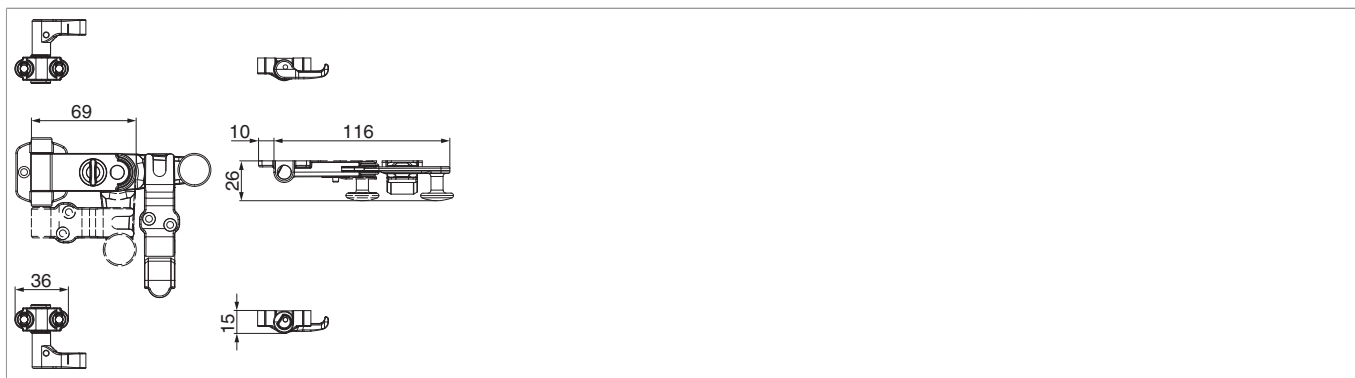

## 14204 - Spagnoletta 2 ante maniglia standard senza piastra di chiusura con griffe larghezza 36 dx / sx nero opaco

### Disegni tecnici

			L		Nº
nero opaco	maniglia standard	con griffe larghezza 36	116	20	14204