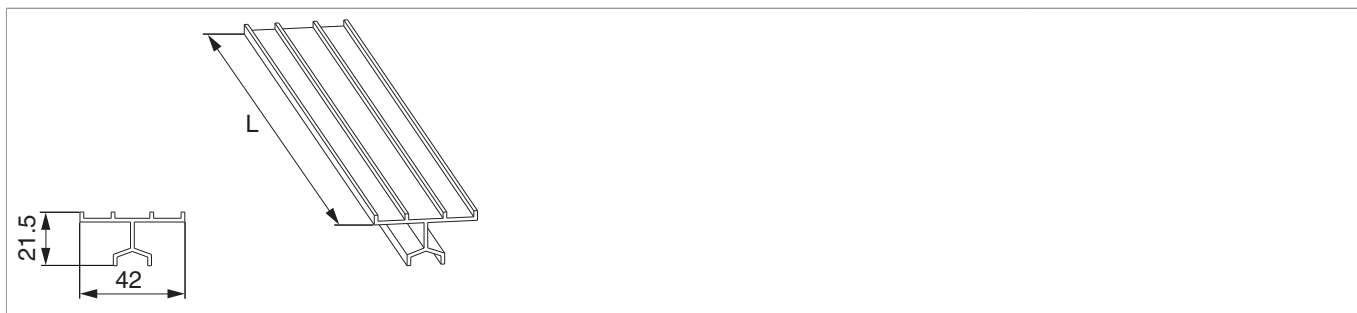

N20914 - Binario guida superiore HS universale basso L=3.500mm argento

Disegni tecnici

	L		N ^o
argento	3.500	1	N20914