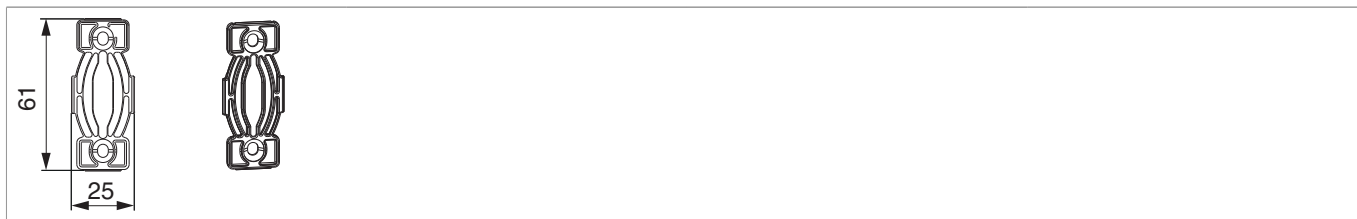

356613 - Clip per fissaggio del binario basso su soglia

Disegni tecnici

		No
Clip per fissaggio del binario basso su soglia	100	356613 ¹⁾

¹⁾ Montaggio ogni 300 mm

Montaggio