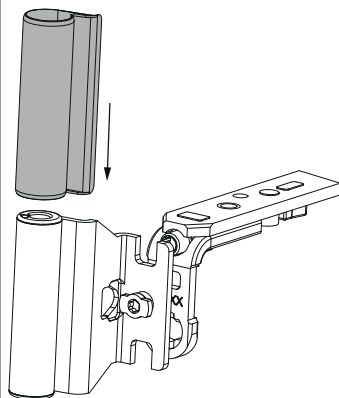

42105 - Copertura bandella forcice (angolo forcice) bandella forcice ad angolo PVC e in appoggio parte anta bronzo chiaro

Disegni tecnici

			No
bronzo chiaro	colorato	100	42105

Avvertenze d'utilizzo

- Si può utilizzare la copertura per la bandella per intonarsi al colore della finestra.
- È possibile fornire i colori seconda una tabella articoli o secondo i colori RAL. I colori RAL possono essere ordinati compilando l'apposito modulo.

Montaggio

- Inserire la copertura da sopra prima di agganciare la forcice nel supporto forcice.
- Per estrarre la copertura dalla bandella tirarla verso l'alto o il basso.