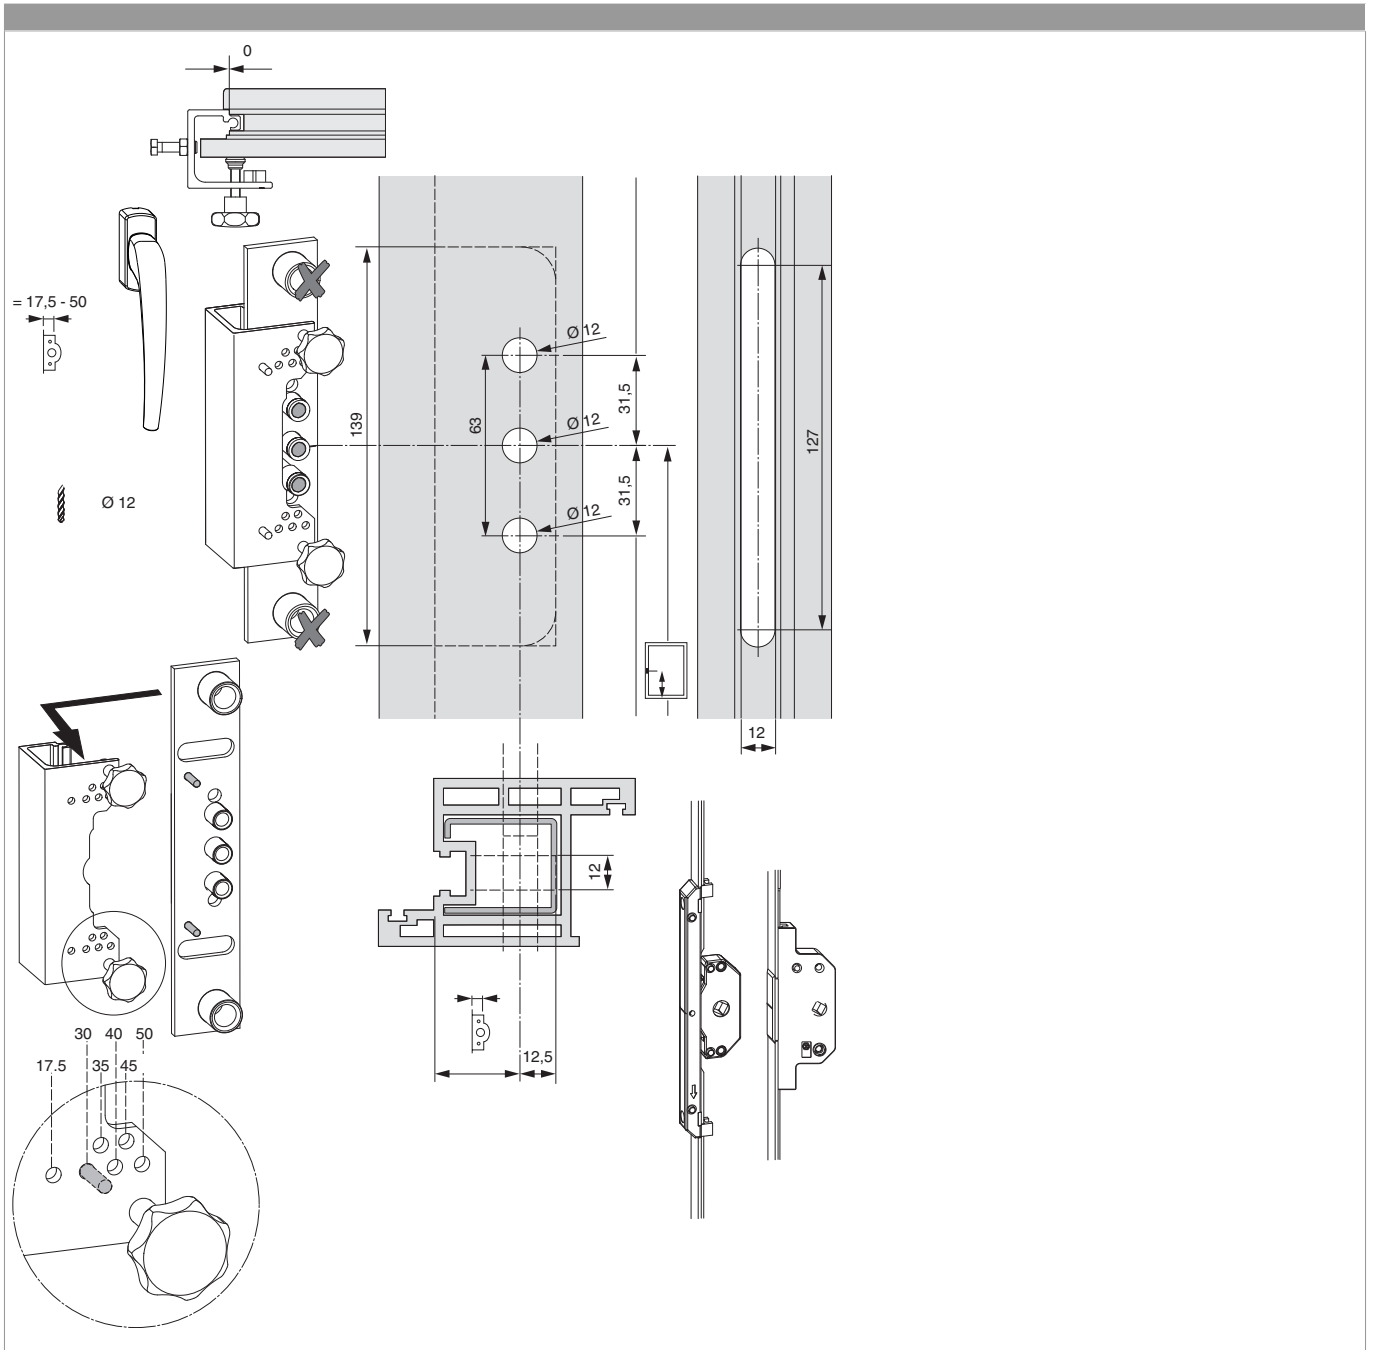

455774 - Maniglia RS-CF maniglia interna con scatto a 90° con perni 12 quadro 8x45 con viti M5x55 argento EV1 con marchio Maco - Logo

Disegni tecnici

							
argento	EV1	8	37	75	anodizzato	1	455774

Schema foro e fresata

Montaggio

Maniglia E=17,5