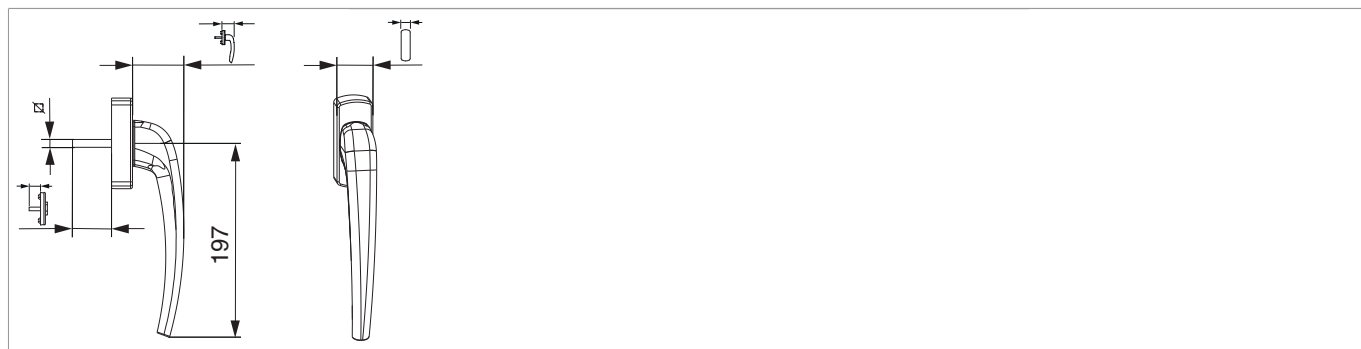

455774 - Maniglia RS-CF maniglia interna con scatto a 90° con perni 12 quadro 8x45 con viti M5x55 argento EV1 con marchio Maco - Logo

Disegni tecnici

							
argento	EV1	8	37	75	anodizzato	1	455774

Schema foro e fresata

Montaggio

Maniglia E=17,5