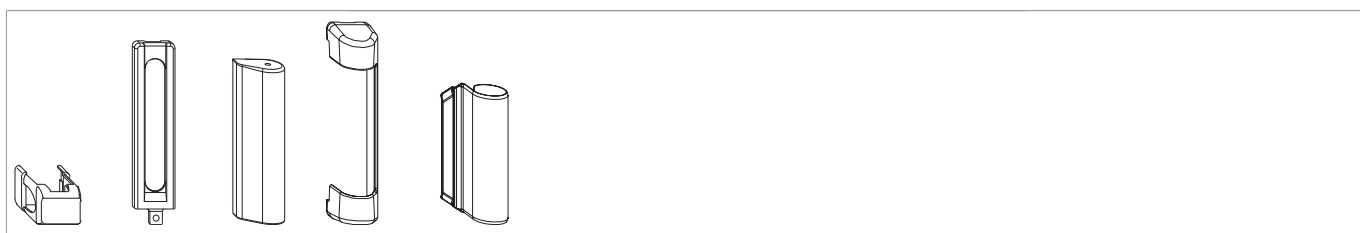

Disegni tecnici

456234

101686

475190

11111