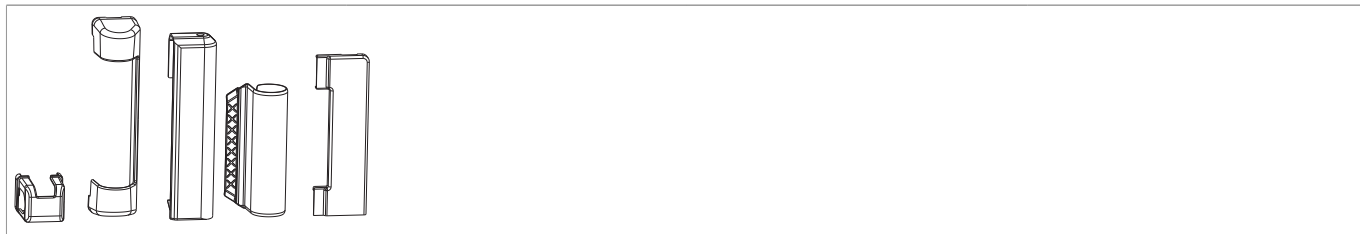

Disegni tecnici

456234