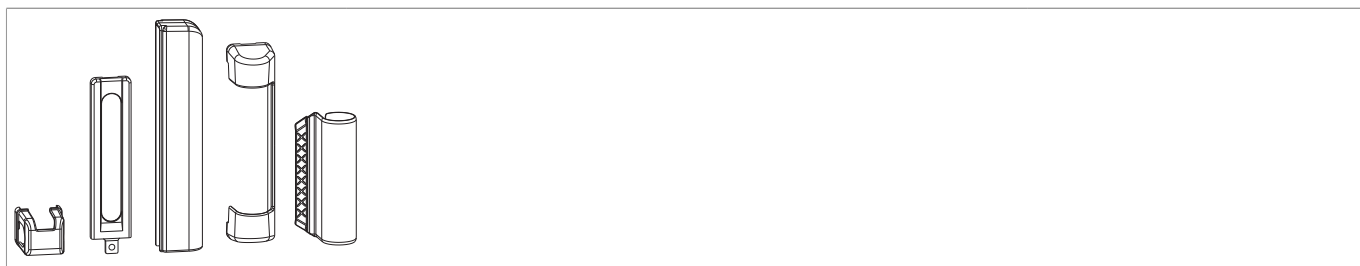

Kit di coperture cerniera e supporto forbice

							Nº
		destro	cerniere in appoggio	F5 marrone		10	456234
				Gold-Look		10	456232
			per ALU-legno e PVC per cava	titanio		10	101686
				bianco traffico RAL 9016		10	101294
				grigio chiaro perlato RAL 9022		10	460948
				nero		10	461517
				bianco RAL 9010		10	461515
				bronzo		10	456128
				F5 marrone		10	170614
				Gold-Look		10	10617
	con supporti PVC	destro	per alluminio	argento		10	475190
		sinistro	cerniere in appoggio	F5 marrone		10	456235
				Gold-Look		10	456233
			per ALU-legno e PVC per cava	titanio		10	101685
				bianco traffico RAL 9016		10	101295
				grigio chiaro perlato RAL 9022		10	460949
				nero		10	461518
				bianco RAL 9010		10	461516
				bronzo		10	456129
				F5 marrone		10	170615
				Gold-Look		10	10618
	con supporti PVC	sinistro	per alluminio	argento		10	475191
			PVC	bianco traffico RAL 9016		10	11111
				bianco crema RAL 9001		10	457827
				bronzo		10	461219
				Chrom-Look		10	461395
				F5 marrone		10	11100
				Gold-Look		10	11101
				marrone capriolo RAL 8007	colorato	10	104570

Disegni tecnici

456234

101686

475190

11111