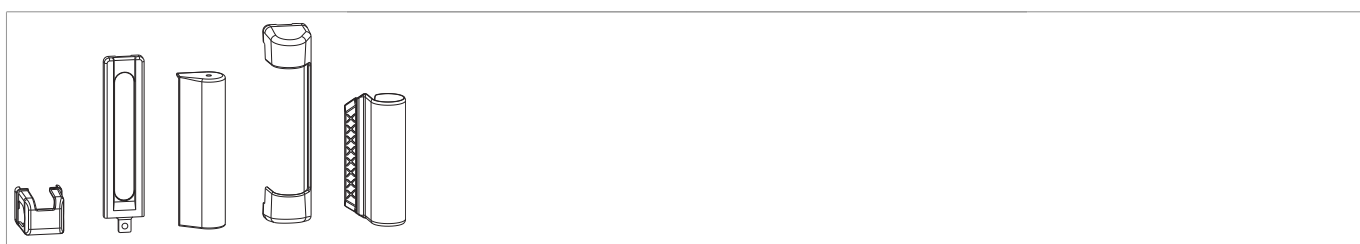

Disegni tecnici

456234

101686

475190

11111