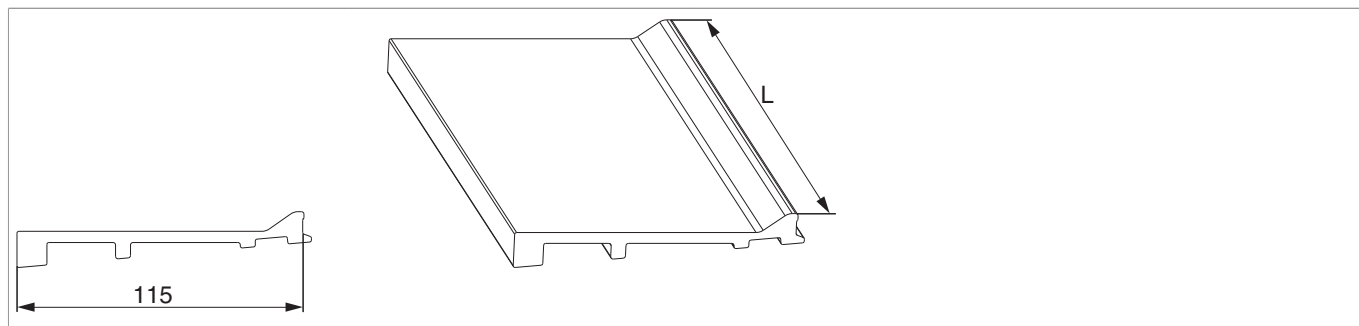

458326 - Profilo intermedio soglia HS in vetroresina con nasello d'aggancio S=115 mm L=1.500mm argento

Disegni tecnici

		L		N ^o
S=115 mm	argento	1.500		458326