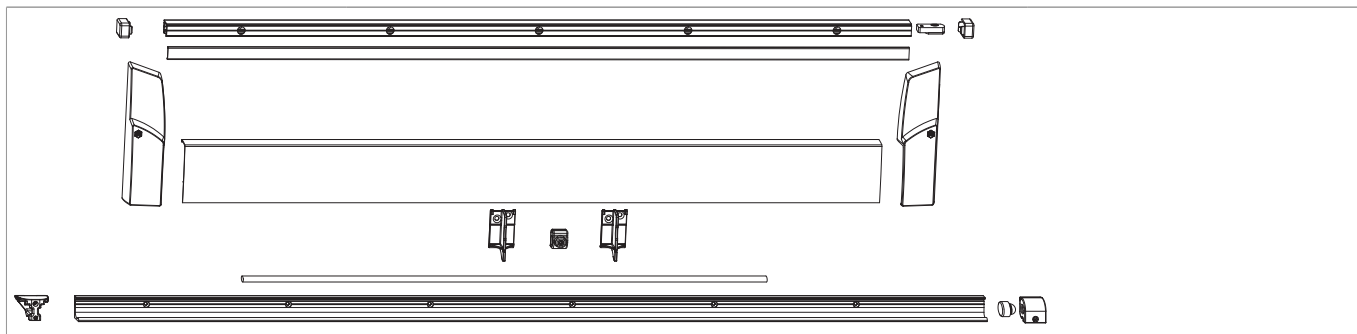

Confezione profili anta e telaio RS

Disegni tecnici

					Nº
Confezione profili anta e telaio RS	argento	gr. 1	620 - 900	1	466052¹⁾
		gr. 2	901 - 1.050	1	466053¹⁾
		gr. 3	1.051 - 1.250	1	466054¹⁾
		gr. 4	1.251 - 1.450	1	466055¹⁾
		gr. 5	1.451 - 1.650	1	466056¹⁾
		gr. 6	1.651 - 2.000	1	466057¹⁾
	bianco crema RAL 9001	gr. 1	620 - 900	1	466076¹⁾
		gr. 2	901 - 1.050	1	466077¹⁾
		gr. 3	1.051 - 1.250	1	466078¹⁾
		gr. 4	1.251 - 1.450	1	466079¹⁾
		gr. 5	1.451 - 1.650	1	466080¹⁾
		gr. 6	1.651 - 2.000	1	466081¹⁾
	bianco	gr. 1	620 - 900	1	466058¹⁾
		gr. 2	901 - 1.050	1	466059¹⁾
		gr. 3	1.051 - 1.250	1	466060¹⁾
		gr. 4	1.251 - 1.450	1	466061¹⁾
		gr. 5	1.451 - 1.650	1	466062¹⁾
		gr. 6	1.651 - 2.000	1	466063¹⁾
	marrone	gr. 1	620 - 900	1	466064¹⁾
		gr. 2	901 - 1.050	1	466065¹⁾
		gr. 3	1.051 - 1.250	1	466066¹⁾
		gr. 4	1.251 - 1.450	1	466067¹⁾
		gr. 5	1.451 - 1.650	1	466068¹⁾
		gr. 6	1.651 - 2.000	1	466069¹⁾

¹⁾ Contenuto: 1 x binario guida, 1 x copertura binario guida, 2 x tappi di copertura binario guida, 1 x fermo superiore per binario guida, 1 x profilo di copertura binario carrello, 1 x tappo di copertura carrello sinistro, 1 x tappo di copertura carrello destro, 1 x asta di collegamento, 1 x binario di scorrimento, 1 x invito carrelli, 1 x fermo inferiore, 1 x appoggio per profilo di copertura per carrello (2 pezzi da gr. 5), 1 x guida asta (da gr. 5)