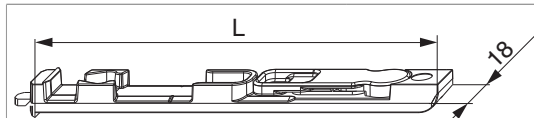

55409 - Catenaccio inferiore R8 Multi Matic e Trend Aria 4 L=170 argento

Disegni tecnici

		L							No
argento	Multi Matic e Trend Aria 4 R8	170	8	11	18	3	20	55409	

Fresata

Uscita puntale