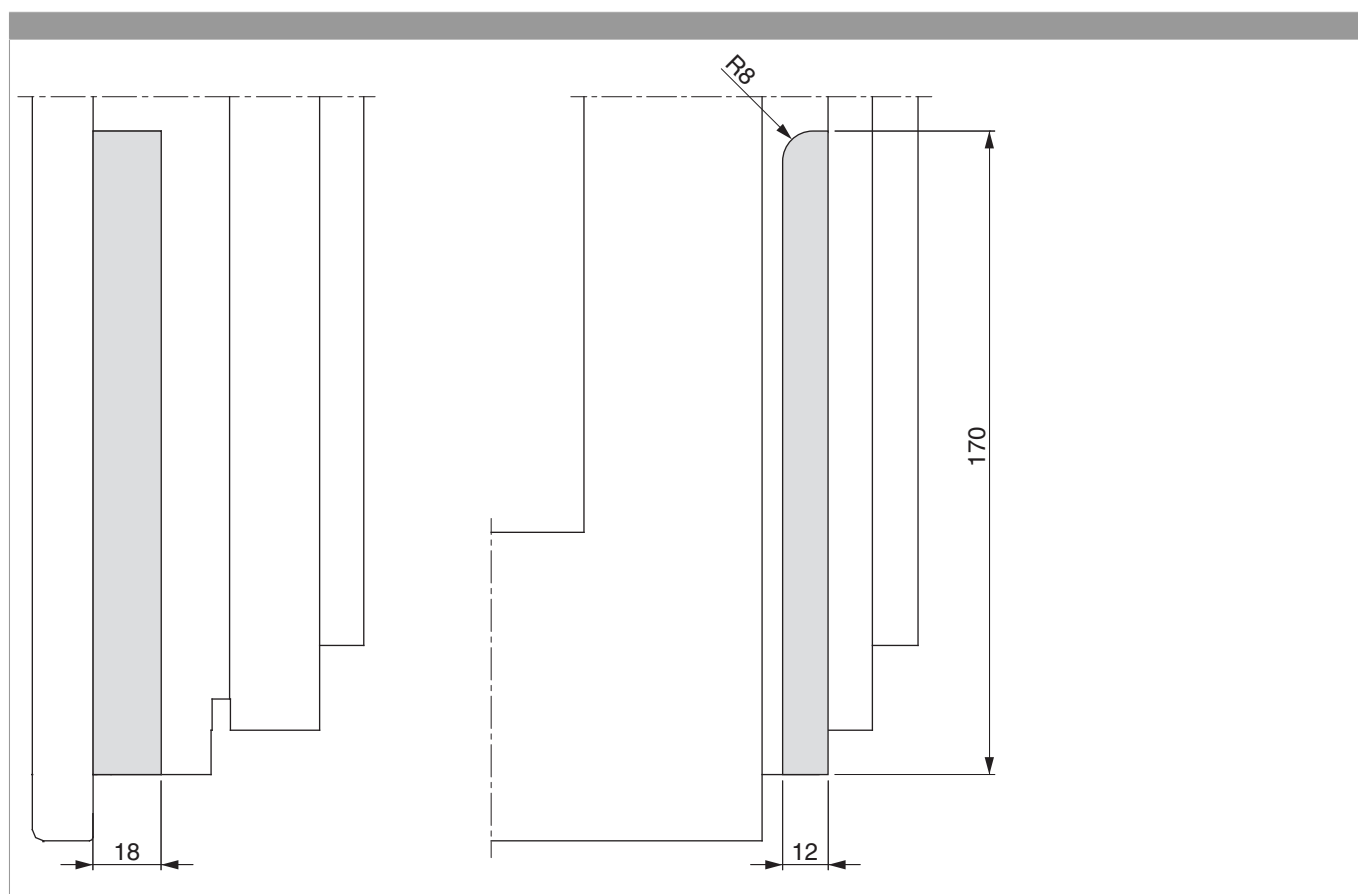

55409 - Catenaccio inferiore R8 Multi Matic e Trend Aria 4 L=170 argento

Disegni tecnici

		L							No
argento	Multi Matic e Trend Aria 4 R8	170	8	11	18	3	20	55409	

Fresata

Uscita puntale