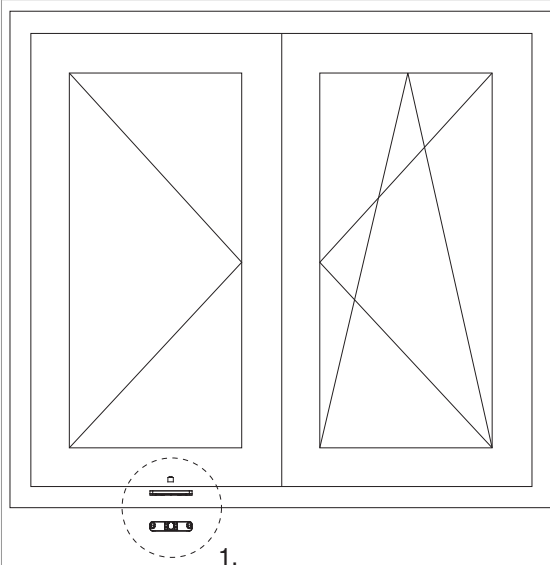

57891 - Scrocchetto anta semifissa senza cava ferramenta argento

Disegni tecnici

		B			Nº
argento	Scrocchetto anta semifissa senza cava ferramenta	17	2	50	57891

Montaggio

Posizionamento finestra 2 ante per A12

1. Scrocco per seconda anta

Applicazione finestra in legno A12