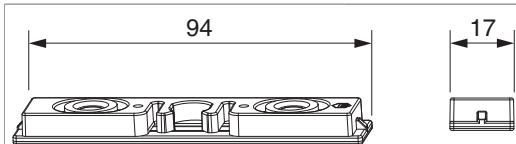

57891 - Scrocchetto anta semifissa senza cava ferramenta argento

Disegni tecnici

		B			Nº
argento	Scrocchetto anta semifissa senza cava ferramenta	17	2	50	57891

Montaggio

Posizionamento finestra 2 ante per A12