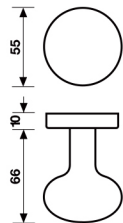

# K 5301 design Fusital Workshop

**Dimensioni**  
Sizes

**Codice**  
Code

**Finitura**  
Finish

**EAN R8**

**EAN R7**

**EAN RG8**

Satinato	089522	273327	089539	1
Lucido	089515	273341	089546	1
Satinato	712172	316369	*	1
Lucido	712189	316352	*	1

## K 5301 R8 / K5301 R8 Y

Coppia pomoli girevoli **quadro**  
**8 mm** senza molla, sottorosetta in  
acciaio

*One pair of turning knobs **spindle**  
**8 mm** without spring, with steel  
anchor rosette*