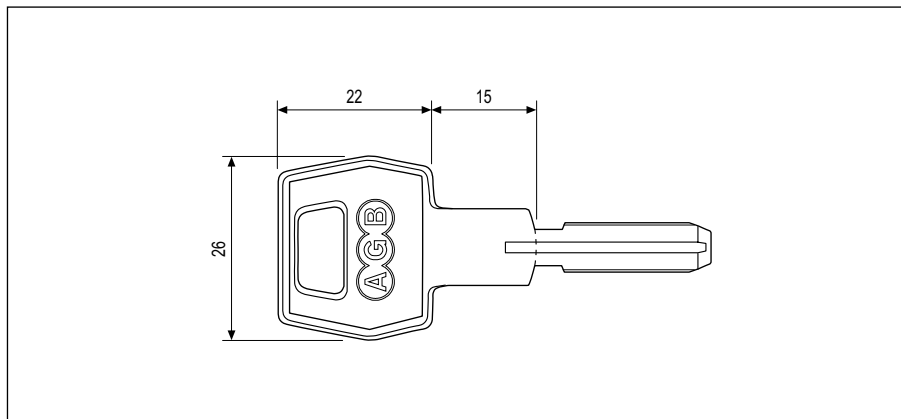

Chiave grezza - per Opera Direzionale

Materiale	Articolo
ALPACCA	C94300.02.01