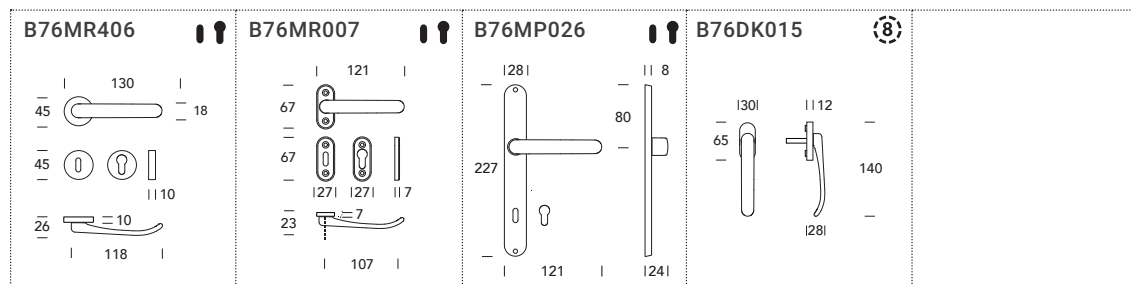

Extra bassa B76 / 406

DESIGN STUDIO REGUITTI

Per l'installazione su serramenti a progetto speciale, EXTRA BASSA rappresenta la soluzione tecnica ed estetica di prima scelta. Grazie al collo dell'impugnatura extra ribassato, ogni esigenza particolare potrà essere soddisfatta.

Designed for the installation on special project doors, EXTRA BASSA represents the technical and aesthetic first choice solution. Thanks to an extra lowered grip neck, every particular need can be satisfied.

Finiture Finishes

Coordinated Design

Ottone
Brass

Foro Chiave
Keyhole

Foro Yale
E. profile cylinder

8 Scatti
8 Positions

round