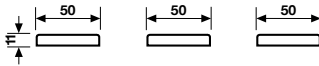

Disponibile anche in versione antincendio secondo normativa Ö-NORM B 3859:2011 Digit 3 7 - B 0 - 0 U.
Available also in the fire-proof version according Ö-NORM B 3859:2011 Digit 3 7 - B 0 - 0 U standards.