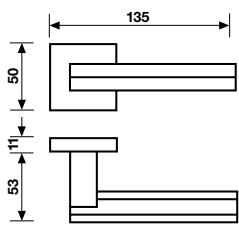

Dimensioni / Sizes   **Finitura / Finish**   EAN R8   EAN R7   EAN RG8   Coppia / Set

Cromo	266350	314624	*
Cromosat	266367	314662	289243
Bronzsat	266404	718433	*