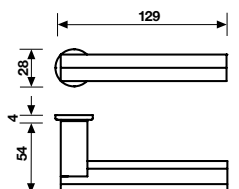

Maniglia da porta su rosetta fine solo 50 mm.
Door handles on slim rosette 50 mm only.

Cromo	710260	*	*
Cromosat	710277	*	*
Bronzsat	710253	*	*

Cromo	710307	*	*
Cromosat	710314	*	*
Bronzsat	710291	*	*

Cromo	247267	*	*
Cromosat	288864	*	*
Bronzsat	765802	*	*

Cromo	868466
Cromosat	854513
Bronzsat	835703

A richiesta: disponibile il movimento 30-35-45-50 mm.
On request: available also for spindle length 30-35-45-50 mm.

Maniglia da finestra su rosetta fine.
Window handles on slim rosette.