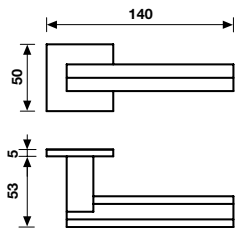

RB8	RB7	RGB8
Cromo	868411	*	*
Cromosat	868428	*	*
Bronzsat	835697	*	*