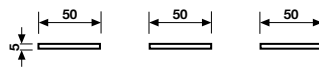

Maniglia da porta su rosetta fine solo 50 mm.
Door handles on slim rosette 50 mm only.

Cromo	710260	*	*
Cromosat	710277	*	*
Bronzsat	710253	*	*

Cromo	710307	*	*
Cromosat	710314	*	*
Bronzsat	710291	*	*

Cromo	247267	*	*
Cromosat	288864	*	*
Bronzsat	765802	*	*