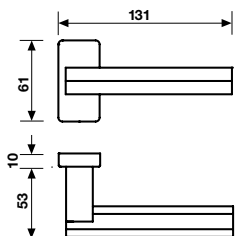

Maniglia da porta su rosetta fine solo 50 mm.
Door handles on slim rosette 50 mm only.

Cromo	710260	*	*
Cromosat	710277	*	*
Bronzsat	710253	*	*

Cromo	710307	*	*
Cromosat	710314	*	*
Bronzsat	710291	*	*

Cromo	247267	*	*
Cromosat	288864	*	*
Bronzsat	765802	*	*

H 1040 F RS-41

Movimento
4 scatti
Movement
4 click positions

Cromo	266534
Cromosat	266541
Bronzsat	266589

A richiesta: disponibile il movimento 30-35-45-50 mm.
On request: available also for spindle length 30-35-45-50 mm.

Cromo	868466
Cromosat	854513
Bronzsat	835703

A richiesta: disponibile il movimento 30-35-45-50 mm.
On request: available also for spindle length 30-35-45-50 mm.

Maniglia da finestra su rosetta fine.
Window handles on slim rosette.