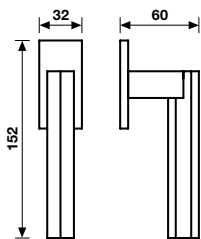

H 1040 F RS B-41

Movimento
8 scatti
Movement
8 click positions

Cromo	868466
Cromosat	854513
Bronzsat	835703

A richiesta: disponibile il movimento 30-35-45-50 mm.
On request: available also for spindle length 30-35-45-50 mm.

Maniglia da finestra su rosetta fine.
Window handles on slim rosette.

In abbinamento sono disponibili / In combination with

K 1143 / K 1143 Y	Bocchetta / Escutcheon
K 1143 CP / K 1143 CP Y	Bocchetta per RG8 / Escutcheon for RG8
K 1148 / K 1148 Y	Bocchetta stretta / Narrow escutcheon
K 1225 R6-7-8 BZG - 50/75	Chiusura privacy BZG / Bathroom privacy set
K 1225 RB6-7-8 BZG - 50/85	Chiusura privacy BZG / Bathroom privacy set
K 1225 RG6-7-8 BZG - 50/75	Chiusura privacy BZG per RG8 / Bathroom privacy set for RG8

* = EAN e prezzo su richiesta / * = EAN code and price on request
- = non disponibile / - = not available