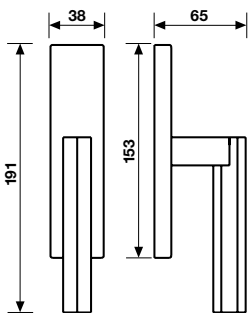

Maniglia da porta su rosetta fine solo 50 mm.
Door handles on slim rosette 50 mm only.

Cromo	710260	*	*
Cromosat	710277	*	*
Bronzsat	710253	*	*

Cromo	710307	*	*
Cromosat	710314	*	*
Bronzsat	710291	*	*

Cromo	247267	*	*
Cromosat	288864	*	*
Bronzsat	765802	*	*

Siberia - H 1040

Design: Gabriele e Oscar Buratti
Ottone / Brass

Dimensioni / Sizes

Finitura / Finish

EAN

Cad / 1 Pc

H 1040 F

Movimenti
Movements
Gratz
Gratz CP
Gratz/7
Martellina

H 1040 F RS-41

Movimento
4 scatti
Movement
4 click positions

Cromo	266534
Cromosat	266541
Bronzsat	266589

A richiesta: disponibile il movimento 30-35-45-50 mm.
On request: available also for spindle length 30-35-45-50 mm.

Cromo	868466
Cromosat	854513
Bronzsat	835703

A richiesta: disponibile il movimento 30-35-45-50 mm.
On request: available also for spindle length 30-35-45-50 mm.

Maniglia da finestra su rosetta fine.
Window handles on slim rosette.