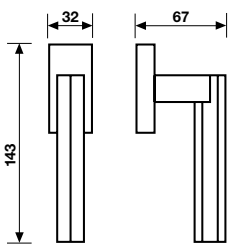

Maniglia da porta su rosetta fine solo 50 mm.
Door handles on slim rosette 50 mm only.

Cromo	710260	*	*
Cromosat	710277	*	*
Bronzsat	710253	*	*

Cromo	710307	*	*
Cromosat	710314	*	*
Bronzsat	710291	*	*

Cromo	247267	*	*
Cromosat	288864	*	*
Bronzsat	765802	*	*

Siberia - H 1040

Design: Gabriele e Oscar Buratti
Ottone / Brass

Dimensioni / Sizes

Finitura / Finish

EAN

Cad / 1 Pc

H 1040 F

Movimenti
Movements
Gratz
Gratz CP
Gratz/7
Martellina

H 1040 F RS-41

Movimento
4 scatti
Movement
4 click positions

Cromo	266534
Cromosat	266541
Bronzsat	266589

A richiesta: disponibile il movimento 30-35-45-50 mm.
On request: available also for spindle length 30-35-45-50 mm.

Cromo	868466
Cromosat	854513
Bronzsat	835703

A richiesta: disponibile il movimento 30-35-45-50 mm.
On request: available also for spindle length 30-35-45-50 mm.

Maniglia da finestra su rosetta fine.
Window handles on slim rosette.