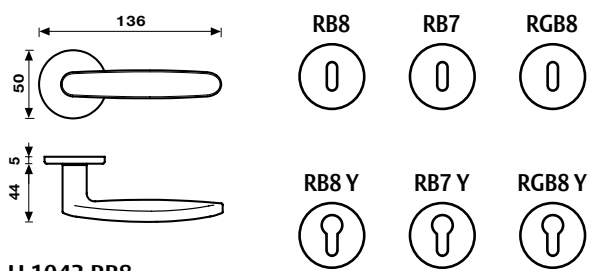

H 1043 RB8

	RB8	RB7	RGB8
Orolux/Orsatin	836021	*	*
Cromo/Cromosat	793119	*	*
	RB8 Y	RB7 Y	RGB8 Y
Orolux/Orsatin	869333	*	*
Cromo/Cromosat	869326	*	*