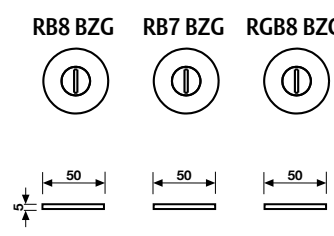

RB8 BZG	RB7 BZG	RGB8 BZG
Orolux/Orsatin	*	*	*
Cromo/Cromosat	*	*	*

Maniglia da porta su rosetta fine solo 50 mm.
Door handles on slim rosette 50 mm only.