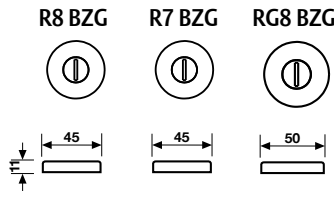

R8 BZG	R7 BZG	RG8 BZG
Orolux/Orsatin	*	314822	295152
Cromo/Cromosat	*	314792	295145