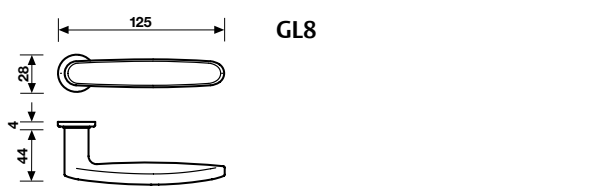

 **Maniglia da porta su rosetta fine solo 50 mm.**
Door handles on slim rosette 50 mm only.

Orolux/Orsatin	308371	*	*
Cromo/Cromosat	308364	*	*
Orolux/Orsatin	308395	*	*
Cromo/Cromosat	308364	*	*

Orolux/Orsatin	301044	-	-
Cromo/Cromosat	300962	-	-

Alcina - H 1043

Design: Matteo Thun
Nikrall Lega Zama UNI 3717

Dimensioni / Sizes	Finitura / Finish	EAN	Cad / 1 Pc
 <p>H 1043 F</p> <p>Movimenti Movements Gratz Gratz CP Gratz/7 Martellina</p>	<p>Orolux/Orsatin Cromo/Cromosat</p>	<p>293936 293967</p>	
 <p>H 1043 F RS-41</p> <p>Movimento 4 scatti Movement 4 click positions</p>	<p>Orolux/Orsatin Cromo/Cromosat</p>	<p>293943 293950</p>	<p>A richiesta: disponibile il movimento 30-35-45-50 mm. On request: available also for spindle length 30-35-45-50 mm.</p> <p>A richiesta: disponibile il movimento 8 scatti per la microventilazione (solo la misura 41 mm). On request: available also 8 click positions (only spindle length 41 mm).</p>
 <p>H 1043 F RS B-41</p> <p>Movimento 8 scatti Movement 8 click positions</p>	<p>Orolux/Orsatin Cromo/Cromosat</p>	<p>869357 869340</p>	<p>A richiesta: disponibile il movimento 30-35-45-50 mm. On request: available also for spindle length 30-35-45-50 mm.</p> <p> Maniglia da finestra su rosetta fine. Window handles on slim rosette.</p>