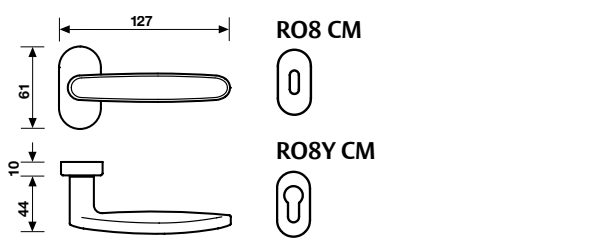

 **Maniglia da porta su rosetta fine solo 50 mm.**
Door handles on slim rosette 50 mm only.

Orolux/Orsatin	308371	*	*
Cromo/Cromosat	308364	*	*
Orolux/Orsatin	308395	*	*
Cromo/Cromosat	308364	*	*

Orolux/Orsatin	301044	-	-
Cromo/Cromosat	300962	-	-