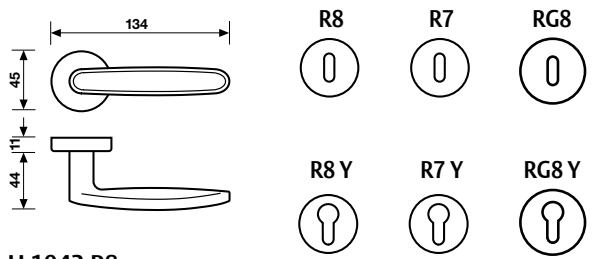

H 1043 - Alcina

Design: Matteo Thun
Nikrall Lega Zama UNI 3717

Dimensioni / Sizes	Finitura / Finish			EAN R8	EAN R7	EAN RG8	Coppia / Set
--------------------	-------------------	--	--	--------	--------	---------	--------------

 **Maniglia da porta su rosetta fine solo 50 mm.**
Door handles on slim rosette 50 mm only.

Orolux/Orsatin	308371	*	*
Cromo/Cromosat	308364	*	*
Orolux/Orsatin	308395	*	*
Cromo/Cromosat	308364	*	*

Orolux/Orsatin	301044	-	-
Cromo/Cromosat	300962	-	-

Alcina - H 1043

Design: Matteo Thun
Nikrall Lega Zama UNI 3717

Dimensioni / Sizes	Finitura / Finish	EAN	Cad / 1 Pc
 <p>H 1043 F</p> <p>Movimenti Movements Gratz Gratz CP Gratz/7 Martellina</p>	<p>Orolux/Orsatin Cromo/Cromosat</p>	<p>293936 293967</p>	
 <p>H 1043 F RS-41</p> <p>Movimento 4 scatti Movement 4 click positions</p>	<p>Orolux/Orsatin Cromo/Cromosat</p>	<p>293943 293950</p>	<p>A richiesta: disponibile il movimento 30-35-45-50 mm. On request: available also for spindle length 30-35-45-50 mm.</p> <p>A richiesta: disponibile il movimento 8 scatti per la microventilazione (solo la misura 41 mm). On request: available also 8 click positions (only spindle length 41 mm).</p>
 <p>H 1043 F RS B-41</p> <p>Movimento 8 scatti Movement 8 click positions</p>	<p>Orolux/Orsatin Cromo/Cromosat</p>	<p>869357 869340</p>	<p>A richiesta: disponibile il movimento 30-35-45-50 mm. On request: available also for spindle length 30-35-45-50 mm.</p> <p> Maniglia da finestra su rosetta fine. Window handles on slim rosette.</p>