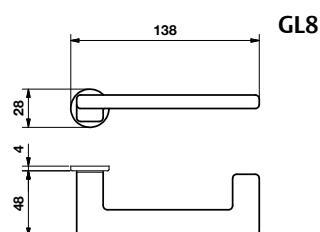

Cromo	869227	*	*
Cromosat	869234	*	*
Neropaco	869241	*	*

In abbinamento sono disponibili / In combination with

K 1143 / K 1143 Y	Bocchetta / Escutcheon
K 1143 CP / K 1143 CP Y	Bocchetta per RG8 / Escutcheon for RG8
K 1148 / K 1148 Y	Bocchetta stretta / Narrow escutcheon
K 1740 R6-7-8 BZG - 50/85	Chiusura privacy BZG / Bathroom privacy set
K 1225 RG6-7-8 BZG - 50/75	Chiusura privacy BZG per RG8 / Bathroom privacy set for RG8

* = EAN e prezzo su richiesta / * = EAN code and price on request
- = non disponibile / - = not available