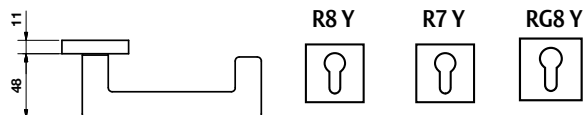

Oberon - H 1044 U Q

Design: Vincent Van Duysen
Ottone / Brass

Dimensioni / Sizes Finitura / Finish EAN R8 EAN R7 EAN RG8 Coppia / Set

Cromo	842008	*	*
Cromosat	842015	*	*
Neropaco	842022	*	*

	R8 Y	R7 Y	RG8 Y
Cromo	842060	*	*
Cromosat	842077	*	*
Neropaco	842084	*	*

	R8 BZG	R7 BZG	RG8 BZG
Cromo	*	*	*
Cromosat	*	*	*
Neropaco	*	*	*

 **Disponibile anche in versione antincendio secondo normativa Ö-NORM B 3859:2011 Digit 3 7 - B 0 - 0 U.**
Available also in the fire-proof version according Ö-NORM B 3859:2011 Digit 3 7 - B 0 - 0 U standards.