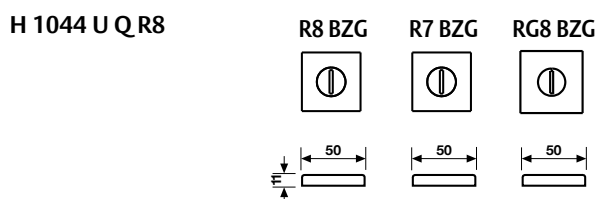

Oberon - H 1044 U Q

Design: Vincent Van Duysen
Ottone / Brass

Dimensioni / Sizes Finitura / Finish EAN R8 EAN R7 EAN RG8 Coppia / Set

Cromo	842008	*	*
Cromosat	842015	*	*
Neropaco	842022	*	*

	R8 Y	R7 Y	RG8 Y
Cromo	842060	*	*
Cromosat	842077	*	*
Neropaco	842084	*	*

	R8 BZG	R7 BZG	RG8 BZG
Cromo	*	*	*
Cromosat	*	*	*
Neropaco	*	*	*

 **Disponibile anche in versione antincendio secondo normativa Ö-NORM B 3859:2011 Digit 3 7 - B 0 - 0 U.**
Available also in the fire-proof version according Ö-NORM B 3859:2011 Digit 3 7 - B 0 - 0 U standards.