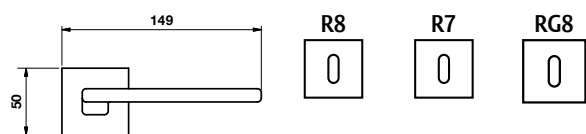

Oberon - H 1044 U Q

Design: Vincent Van Duysen
Ottone / Brass

Dimensioni / Sizes Finitura / Finish EAN R8 EAN R7 EAN RG8 Coppia / Set

Cromo	842008	*	*
Cromosat	842015	*	*
Neropaco	842022	*	*

	R8 Y	R7 Y	RG8 Y
Cromo	842060	*	*
Cromosat	842077	*	*
Neropaco	842084	*	*