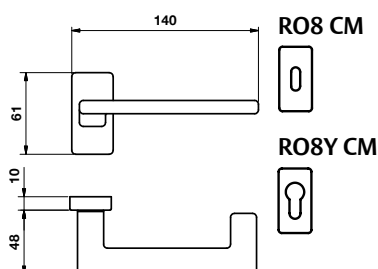

Cromo	842244	*	*
Cromosat	842251	*	*
Neropaco	842268	*	*

Cromo	842305	*	*
Cromosat	842312	*	*
Neropaco	842329	*	*