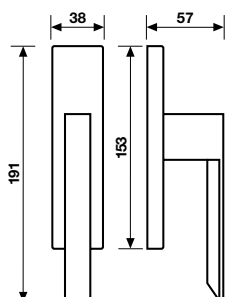

Bess - H 1045

Design: Yoshimi Kono
Nikrall Lega Zama UNI 3717

Dimensioni / Sizes	Finitura / Finish	EAN	Cad / 1 Pc

H 1045 F

Movimenti

Movements
Gratz
Gratz CP
Gratz/7
Martellina

Cromo	289977
Cromosat	302874
Cromosat/Cromo	289984
Nikelnero	794666

Il codice EAN indica l'articolo senza movimento.
The EAN code indicates the article without the movement.

Movimenti da ordinare a parte.
Movements to be ordered separately.