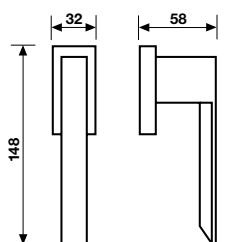

H 1045 F RS-41

Movimento

4 scatti
Movement
4 click positions

Cromo	290003
Cromosat	302881
Cromosat/Cromo	290010
Nikelnero	794673

A richiesta: disponibile il movimento 30-35-45-50 mm.
On request: available also for spindle length 30-35-45-50 mm.

A richiesta: disponibile il movimento 8 scatti per la microventilazione (solo la misura 41 mm).
On request: available also 8 click positions (only spindle length 41 mm).