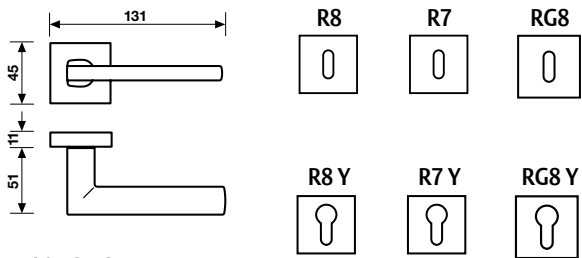

H 1046 - Nais

Design: Valli Workshop
Ottone / Brass

Dimensioni / Sizes	Finitura / Finish			EAN R8	EAN R7	EAN RG8	Coppia / Set
--------------------	-------------------	--	--	--------	--------	---------	--------------