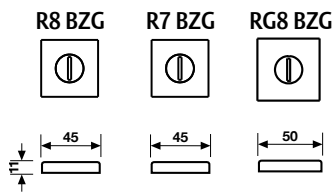

R8 BZG	R7 BZG	RG8 BZG
Cromo	*	314976	303673
Cromosat	*	315003	303666
Neropaco	*	*	*

Disponibile anche in versione antincendio secondo normativa Ö-NORM B 3859:2011 Digit 3 7 - B 0 - 0 U.
Available also in the fire-proof version according Ö-NORM B 3859:2011 Digit 3 7 - B 0 - 0 U standards.

Disponibile anche Classe 4 e in versione antincendio su R8 CL4 - R8 Y CL4 - RG8 CL4 - RG8 Y CL4 secondo la norma DIN EN 1906 - Digit 4 7 - B 0 - 0 B.
Available also Class 4 and in fire-proof version on R8 CL4 - R8 Y CL4 - RG8 CL4 - RG8 Y CL4 according to the DIN Standard EN 1906 - Digit 4 7 - B 0 - 0 B.