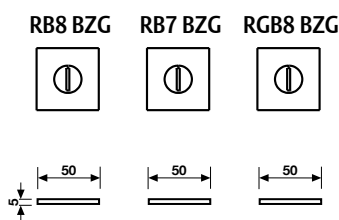

RB8 BZG	RB7 BZG	RGB8 BZG
Cromo	*	*	861931
Cromosat	*	*	861948
Neropaco	*	*	*

Maniglia da porta su rosetta fine solo 50 mm.
Door handles on slim rosette 50 mm only.