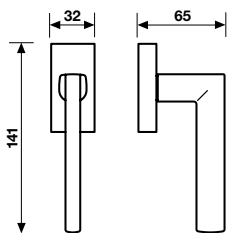

 Maniglia da porta su rosetta fine solo 50 mm.
Door handles on slim rosette 50 mm only.

	RO8 CM		
Cromo	308265	-	-
Cromosat	308272	-	-
Neropaco	869036	-	-

	RO8 Y CM		
Cromo	308289	-	-
Cromosat	308296	-	-
Neropaco	869043	-	-

Movimenti
Movements
Gratz
Gratz CP
Gratz/7
Martellina

Cromo	288598
Cromosat	288604
Neropaco	869067

Il codice EAN indica l'articolo senza movimento.
The EAN code indicates the article without the movement.

Movimenti da ordinare a parte.
Movements to be ordered separately.

H 1046 F RS-41

Movimento
4 scatti
Movement
4 click positions

Cromo	288574
Cromosat	288581
Neropaco	869074

A richiesta: disponibile il movimento 30-35-45-50 mm.
On request: available also for spindle length 30-35-45-50 mm.

Cromo	869081
Cromosat	836052
Neropaco	869098

A richiesta: disponibile il movimento 30-35-45-50 mm.
On request: available also for spindle length 30-35-45-50 mm.

Maniglia da finestra su rosetta fine.
Window handles on slim rosette.