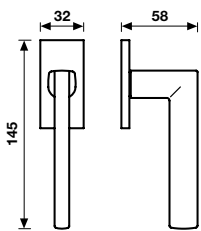

 Maniglia da porta su rosetta fine solo 50 mm.
Door handles on slim rosette 50 mm only.

	RO8 CM		
Cromo	308265	-	-
Cromosat	308272	-	-
Neropaco	869036	-	-

	RO8 Y CM		
Cromo	308289	-	-
Cromosat	308296	-	-
Neropaco	869043	-	-

Movimenti da ordinare a parte.
Movements to be ordered separately.

H 1046 F RS-41

Movimento
4 scatti
Movement
4 click positions

Cromo	288574
Cromosat	288581
Neropaco	869074

A richiesta: disponibile il movimento 30-35-45-50 mm.
On request: available also for spindle length 30-35-45-50 mm.

A richiesta: disponibile il movimento 8 scatti per la microventilazione (solo la misura 41 mm).
On request: available also 8 click positions (only spindle length 41 mm).

H 1046 F RS B-41

Movimento
8 scatti
Movement
8 click positions

Cromo	869081
Cromosat	836052
Neropaco	869098

A richiesta: disponibile il movimento 30-35-45-50 mm.
On request: available also for spindle length 30-35-45-50 mm.

Maniglia da finestra su rosetta fine.
Window handles on slim rosette.