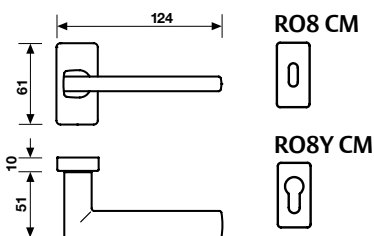

 Maniglia da porta su rosetta fine solo 50 mm.
Door handles on slim rosette 50 mm only.

	RO8 CM		
Cromo	308265	-	-
Cromosat	308272	-	-
Neropaco	869036	-	-

	RO8 Y CM		
Cromo	308289	-	-
Cromosat	308296	-	-
Neropaco	869043	-	-