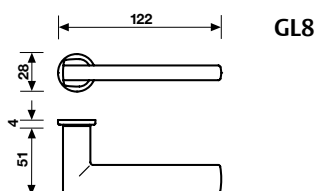

 Maniglia da porta su rosetta fine solo 50 mm.
Door handles on slim rosette 50 mm only.

	RO8 CM		
Cromo	308265	-	-
Cromosat	308272	-	-
Neropaco	869036	-	-

	RO8 Y CM		
Cromo	308289	-	-
Cromosat	308296	-	-
Neropaco	869043	-	-