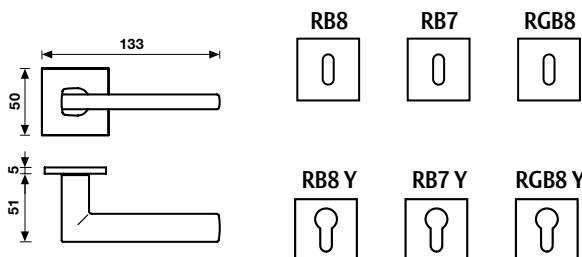

H 1046 RB8

	RB8	RB7	RGB8
Cromo	786302	*	*
Cromosat	791610	*	*
Neropaco	869012	*	*

	RB8 Y	RB7 Y	RGB8 Y
Cromo	786319	*	*
Cromosat	814678	*	*
Neropaco	869029	*	*