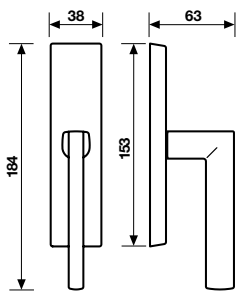

Nais - H 1046

Design: Valli Workshop
Ottone / Brass

Dimensioni / Sizes

Finitura / Finish

EAN

Cad / 1 Pc

H 1046 F

Movimenti
Movements
Gratz
Gratz CP
Gratz/7
Martellina

Cromo	288598
Cromosat	288604
Neropaco	869067

Il codice EAN indica l'articolo senza movimento.
The EAN code indicates the article without the movement.

Movimenti da ordinare a parte.
Movements to be ordered separately.