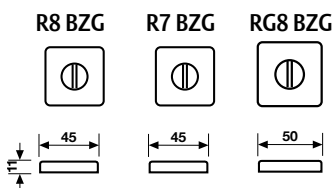

H 1049 - Divara

Design: Valli Workshop
Ottone / Brass

Dimensioni / Sizes Finitura / Finish EAN R8 EAN R7 EAN RG8 Coppia / Set

H 1049 R8

	EAN R8	EAN R7	EAN RG8
Cromo	317533	715098	714565
Cromosat	317618	715104	714572
Light Black	794598	*	*
Neropaco	860767	*	*

	RB8 BZG	RB7 BZG	RGB8 BZG
Cromo	*	*	*
Cromosat	*	*	*
Light Black	*	*	*
Neropaco	*	*	*

Maniglia da porta su rosetta fine solo 50 mm.
Door handles on slim rosette 50 mm only.

	EAN R8	EAN R7	EAN RG8
Cromo	710178	*	*
Cromosat	710185	*	*
Light Black	794611	*	*
Neropaco	868688	*	*

 <p>H 1049 F RS-41</p> <p>Movimento 4 scatti Movement 4 click positions</p>	EAN	
		Cromo
	Cromosat	317632
	Light Black	794635
	Neropaco	868787

A richiesta: disponibile il movimento 30-35-45-50 mm.
On request: available also for spindle length 30-35-45-50 mm.

A richiesta: disponibile il movimento 30-35-45-50 mm.
On request: available also for spindle length 30-35-45-50 mm.

Maniglia da finestra su rosetta fine.
Window handles on slim rosette.

In abbinamento sono disponibili / In combination with