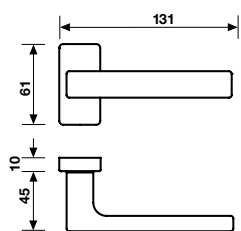

	RB8 BZG	RB7 BZG	RGB8 BZG
Cromo	*	*	*
Cromosat	*	*	*
Light Black	*	*	*
Neropaco	*	*	*

Maniglia da porta su rosetta fine solo 50 mm.
Door handles on slim rosette 50 mm only.

	EAN R8	EAN R7	EAN RG8
Cromo	710178	*	*
Cromosat	710185	*	*
Light Black	794611	*	*
Neropaco	868688	*	*

 <p>H 1049 F RS-41</p> <p>Movimento 4 scatti Movement 4 click positions</p>	EAN	
		Cromo
	Cromosat	317632
	Light Black	794635
	Neropaco	868787

A richiesta: disponibile il movimento 30-35-45-50 mm.
On request: available also for spindle length 30-35-45-50 mm.

A richiesta: disponibile il movimento 30-35-45-50 mm.
On request: available also for spindle length 30-35-45-50 mm.

Maniglia da finestra su rosetta fine.
Window handles on slim rosette.

In abbinamento sono disponibili / In combination with