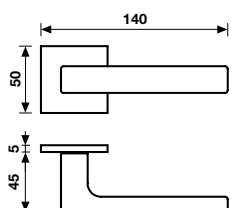

EAN R8	EAN R7	EAN RG8
Cromo	317533	715098	714565
Cromosat	317618	715104	714572
Light Black	794598	*	*
Neropaco	860767	*	*

	R8 Y	R7 Y	RG8 Y
Cromo	317540	715128	714596
Cromosat	317625	715111	714589
Light Black	794604	*	*
Neropaco	827654	*	*

	R8 BZG	R7 BZG	RG8 BZG
Cromo	795946	715135	714541
Cromosat	*	715142	714558
Light Black	*	*	*
Neropaco	*	*	*

Disponibile anche in versione antincendio secondo normativa Ö-NORM B 3859:2011 Digit 3 7 - B 0 - 0 U.
Available also in the fire-proof version according Ö-NORM B 3859:2011 Digit 3 7 - B 0 - 0 U standards.

Disponibile anche Classe 4 e in versione antincendio su R8 CL4 - R8 Y CL4 - RG8 CL4 - RG8 Y CL4 secondo la norma DIN EN 1906 - Digit 4 7 - B 0 - 0 B.
Available also Class 4 and in fire-proof version on R8 CL4 - R8 Y CL4 - RG8 CL4 - RG8 Y CL4 according to the DIN Standard EN 1906 - Digit 4 7 - B 0 - 0 B.

H 1049 RB8