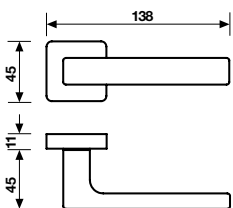

H 1049 - Divara

Design: Valli Workshop
Ottone / Brass

Dimensioni / Sizes Finitura / Finish EAN R8 EAN R7 EAN RG8 Coppia / Set

H 1049 R8

	EAN R8	EAN R7	EAN RG8
Cromo	317533	715098	714565
Cromosat	317618	715104	714572
Light Black	794598	*	*
Neropaco	860767	*	*

 <p>H 1049 F RS-41</p> <p>Movimento 4 scatti Movement 4 click positions</p>	EAN	
		Cromo
	Cromosat	317632
	Light Black	794635
	Neropaco	868787

A richiesta: disponibile il movimento 30-35-45-50 mm.
On request: available also for spindle length 30-35-45-50 mm.

A richiesta: disponibile il movimento 30-35-45-50 mm.
On request: available also for spindle length 30-35-45-50 mm.

Maniglia da finestra su rosetta fine.
Window handles on slim rosette.

In abbinamento sono disponibili / In combination with