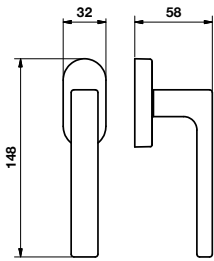

Divara - H 1049 T

Design: Valli Workshop
Ottone / Brass

Dimensioni / Sizes

Finitura / Finish

EAN

Cad / 1 Pc

H 1049 F RS T-41

Movimento
4 scatti
Movement
4 click positions

Cromo	840875
Cromosat	840882
Light black	840899
Neropaco	840905

A richiesta: disponibile il movimento 30-35-45-50 mm.
On request: available also for spindle length 30-35-45-50 mm.

A richiesta: disponibile il movimento 8 scatti per la microventilazione (solo la misura 41 mm).
On request: available also 8 click positions (only spindle length 41 mm).