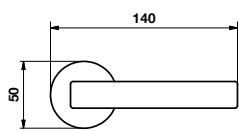

Dimensioni / Sizes   Finitura / Finish   EAN R8   EAN R7   EAN RG8   Coppia / Set

Cromo	843265	*	*
Cromosat	843272	*	*
Light black	843289	*	*
Neropaco	843296	*	*