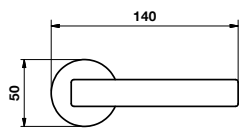

RB8	RB7	RGB8
Cromo	868473	*	*
Cromosat	868480	*	*
Light black	868497	*	*
Neropaco	868503	*	*