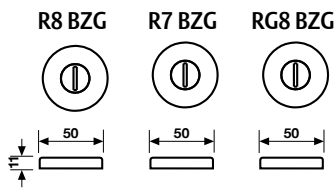

H 1049 T - Divara

Design: Valli Workshop
Ottone / Brass

Dimensioni / Sizes Finitura / Finish EAN R8 EAN R7 EAN RG8 Coppia / Set

Cromo	843265	*	*
Cromosat	843272	*	*
Light black	843289	*	*
Neropaco	843296	*	*

	R8 Y	R7 Y	RG8 Y
Cromo	843302	*	*
Cromosat	843319	*	*
Light black	843326	*	*
Neropaco	843333	*	*

H 1049 R8 T

	R8 BZG	R7 BZG	RG8 BZG
Cromo	*	*	*
Cromosat	*	*	*
Light black	*	*	*
Neropaco	*	*	*

Disponibile anche in versione antincendio secondo normativa Ö-NORM B 3859:2011 Digit 3 7 - B 0 - 0 U.
Available also in the fire-proof version according Ö-NORM B 3859:2011 Digit 3 7 - B 0 - 0 U standards.

Movimento
4 scatti
Movement
4 click positions

Cromo	840875
Cromosat	840882
Light black	840899
Neropaco	840905

A richiesta: disponibile il movimento 30-35-45-50 mm.
On request: available also for spindle length 30-35-45-50 mm.

Cromo	868596
Cromosat	868602
Light black	868619
Neropaco	868626

A richiesta: disponibile il movimento 30-35-45-50 mm.
On request: available also for spindle length 30-35-45-50 mm.

Maniglia da finestra su rosetta fine.
Window handles on slim rosette.