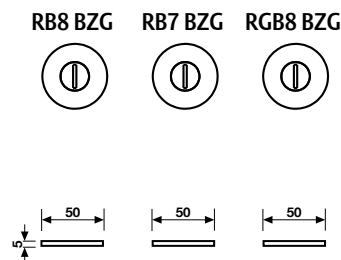

	RB8 BZG	RB7 BZG	RGB8 BZG
Cromo	*	*	*
Cromosat	*	*	*
Light black	*	*	*
Neropaco	*	*	*

Maniglia da porta su rosetta fine solo 50 mm.
Door handles on slim rosettes 50 mm only.

RO8 CM

RO8Y CM

Cromo	843425	*	*
Cromosat	843432	*	*
Light black	843449	*	*
Neropaco	843456	*	*

Movimento
4 scatti
Movement
4 click positions

Cromo	840875
Cromosat	840882
Light black	840899
Neropaco	840905

A richiesta: disponibile il movimento 30-35-45-50 mm.
On request: available also for spindle length 30-35-45-50 mm.

Cromo	868596
Cromosat	868602
Light black	868619
Neropaco	868626

A richiesta: disponibile il movimento 30-35-45-50 mm.
On request: available also for spindle length 30-35-45-50 mm.

Maniglia da finestra su rosetta fine.
Window handles on slim rosette.