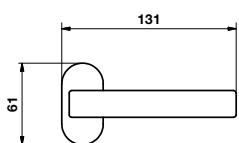

	RB8 BZG	RB7 BZG	RGB8 BZG
Cromo	*	*	*
Cromosat	*	*	*
Light black	*	*	*
Neropaco	*	*	*

Maniglia da porta su rosetta fine solo 50 mm.
Door handles on slim rosettes 50 mm only.

RO8 CM

RO8Y CM

Cromo	843425	*	*
Cromosat	843432	*	*
Light black	843449	*	*
Neropaco	843456	*	*