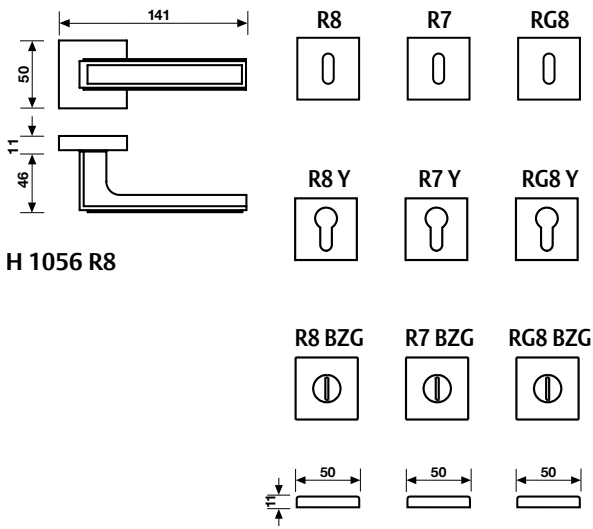

H 1056 - Quadra

Design: Valli Workshop
Nikrall Lega Zama UNI 3717

Dimensioni / Sizes **Finitura / Finish** EAN R8 EAN R7 EAN RG8 Coppia / Set

H 1056 R8

Cromo	751447	760814	760968
Nikelnero	751454	760821	760975
Neropaco	848222	848253	*

	RB8 Y	RB7 Y	RGB8 Y
Cromo	867322	*	*
Nikelnero	836106	*	*
Neropaco	867339	*	*

	RB8 BZG	RB7 BZG	RGB8 BZG
Cromo	836083	*	*
Nikelnero	836090	*	*
Neropaco	*	*	*

 **Maniglia da porta su rosetta fine solo 50 mm.**
Door handles on slim rosette 50 mm only.

Dimensioni / Sizes

Finitura / Finish

EAN

Cad / 1 Pc

H 1056 F RS-41

Movimento
4 scatti
Movement
4 click positions

Cromo	752499
Nikelnero	752505
Neropaco	867421

A richiesta: disponibile il movimento 30-35-45-50 mm.
On request: available also for spindle length 30-35-45-50 mm.

Cromo	859969
Nikelnero	859983
Neropaco	859976

A richiesta: disponibile il movimento 30-35-45-50 mm.
On request: available also for spindle length 30-35-45-50 mm.

Maniglia da finestra su rosetta fine.
Window handles on slim rosette.