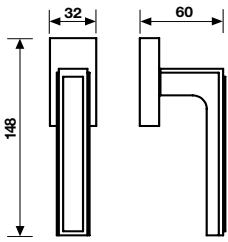

	RB8 Y	RB7 Y	RGB8 Y
Cromo	867322	*	*
Nikelnero	836106	*	*
Neropaco	867339	*	*

	RB8 BZG	RB7 BZG	RGB8 BZG
Cromo	836083	*	*
Nikelnero	836090	*	*
Neropaco	*	*	*

 **Maniglia da porta su rosetta fine solo 50 mm.**
Door handles on slim rosette 50 mm only.

Cromo	752437	-	-
Nikelnero	752451	-	-
Neropaco	867377	-	-

Cromo	752444	-	-
Nikelnero	752468	-	-
Neropaco	867384	-	-

Cromo	760906	-	-
Nikelnero	760913	-	-
Neropaco	867391	-	-

Quadra - H 1056

Design: Valli Workshop
Nikrall Lega Zama UNI 3717

Dimensioni / Sizes

Finitura / Finish

EAN

Cad / 1 Pc

H 1056 F RS-41

Movimento
4 scatti
Movement
4 click positions

Cromo	752499
Nikelnero	752505
Neropaco	867421

A richiesta: disponibile il movimento 30-35-45-50 mm.
On request: available also for spindle length 30-35-45-50 mm.

Cromo	859969
Nikelnero	859983
Neropaco	859976

A richiesta: disponibile il movimento 30-35-45-50 mm.
On request: available also for spindle length 30-35-45-50 mm.

Maniglia da finestra su rosetta fine.
Window handles on slim rosette.