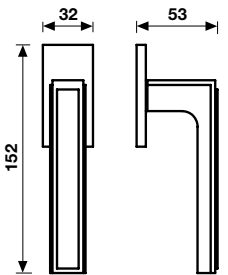

H 1056 - Quadra

Design: Valli Workshop
Nikrall Lega Zama UNI 3717

Dimensioni / Sizes **Finitura / Finish** EAN R8 EAN R7 EAN RG8 Coppia / Set

H 1056 R8

Cromo	751447	760814	760968
Nikelnero	751454	760821	760975
Neropaco	848222	848253	*

Dimensioni / Sizes

Finitura / Finish

EAN

Cad / 1 Pc

H 1056 F RS-41

Movimento
4 scatti
Movement
4 click positions

Cromo	752499
Nikelnero	752505
Neropaco	867421

A richiesta: disponibile il movimento 30-35-45-50 mm.
On request: available also for spindle length 30-35-45-50 mm.

A richiesta: disponibile il movimento 8 scatti per la microventilazione (solo la misura 41 mm).
On request: available also 8 click positions (only spindle length 41 mm).

H 1056 F RS B-41

Movimento
8 scatti
Movement
8 click positions

Cromo	859969
Nikelnero	859983
Neropaco	859976

A richiesta: disponibile il movimento 30-35-45-50 mm.
On request: available also for spindle length 30-35-45-50 mm.

Maniglia da finestra su rosetta fine.
Window handles on slim rosette.