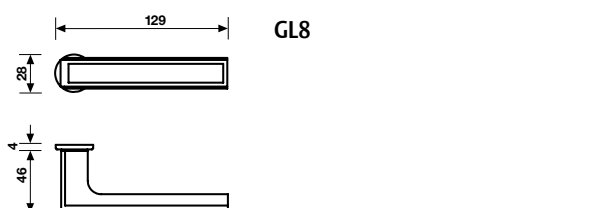

Cromo	760906	-	-
Nikelnero	760913	-	-
Neropaco	867391	-	-