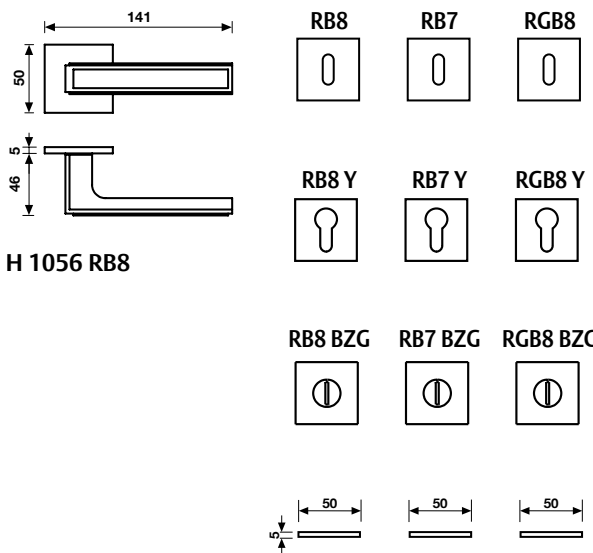

H 1056 RB8

	RB8	RB7	RGB8
Cromo	787736	*	*
Nikelnero	792891	*	*
Neropaco	867315	*	*

	RB8 Y	RB7 Y	RGB8 Y
Cromo	867322	*	*
Nikelnero	836106	*	*
Neropaco	867339	*	*

	RB8 BZG	RB7 BZG	RGB8 BZG
Cromo	836083	*	*
Nikelnero	836090	*	*
Neropaco	*	*	*

Maniglia da porta su rosetta fine solo 50 mm.
Door handles on slim rosette 50 mm only.