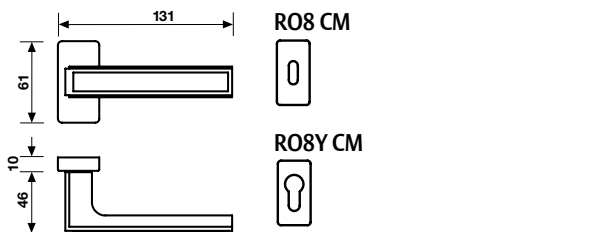

	RB8 Y	RB7 Y	RGB8 Y
Cromo	867322	*	*
Nikelnero	836106	*	*
Neropaco	867339	*	*

	RB8 BZG	RB7 BZG	RGB8 BZG
Cromo	836083	*	*
Nikelnero	836090	*	*
Neropaco	*	*	*

 **Maniglia da porta su rosetta fine solo 50 mm.**
Door handles on slim rosette 50 mm only.

Dimensioni / Sizes

Finitura / Finish

EAN

Cad / 1 Pc

H 1056 F RS-41

Movimento
4 scatti
Movement
4 click positions

Cromo	752499
Nikelnero	752505
Neropaco	867421

A richiesta: disponibile il movimento 30-35-45-50 mm.
On request: available also for spindle length 30-35-45-50 mm.