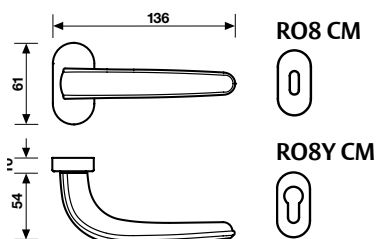

# Amica - H 1058

Design: Valli Workshop  
Nikrall Lega Zama UNI 3717

Dimensioni / Sizes	Finitura / Finish			EAN R8	EAN R7	EAN RG8	Coppia / Set
--------------------	-------------------	--	--	--------	--------	---------	--------------

	RB8 BZG	RB7 BZG	RGB8 BZG
Cromo/Cromosat	*	*	*
Nikelnero	*	*	*
Biancopaco	*	*	*

Maniglia da porta su rosetta fine solo 50 mm.  
Door handles on slim rosette 50 mm only.

Cromo/Cromosat	765406	*	*
Nikelnero	765413	*	*
Biancopaco	782243	*	*

**Movimenti da ordinare a parte.**  
Movements to be ordered separately.

**Movimento**  
**4 scatti**  
Movement  
4 click positions

	EAN
Cromo/Cromosat	765543
Nikelnero	765536
Biancopaco	782274

**A richiesta: disponibile il movimento 30-35-45-50 mm.**  
On request: available also for spindle length 30-35-45-50 mm.

	EAN
Cromo/Cromosat	852885
Nikelnero	867063
Biancopaco	783554

**A richiesta: disponibile il movimento 30-35-45-50 mm.**  
On request: available also for spindle length 30-35-45-50 mm.

**Maniglia da finestra su rosetta fine.**  
Window handles on slim rosette.