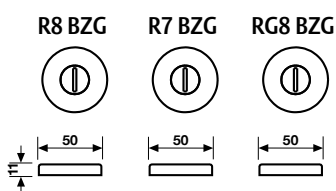

R8 BZG	R7 BZG	RG8 BZG
Cromo/Cromosat	*	768278	*
Nikelnero	*	768285	*
Biancopaco	*	784865	*