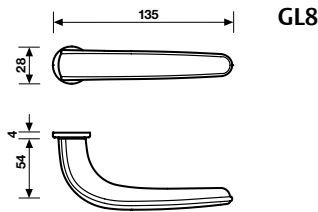

	RB8 BZG	RB7 BZG	RGB8 BZG
Cromo/Cromosat	*	*	*
Nikelnero	*	*	*
Biancopaco	*	*	*

Maniglia da porta su rosetta fine solo 50 mm.  
Door handles on slim rosette 50 mm only.

Cromo/Cromosat	765406	*	*
Nikelnero	765413	*	*
Biancopaco	782243	*	*

# H 1058 - Amica

Design: Valli Workshop  
Nikrall Lega Zama UNI 3717

Dimensioni / Sizes	Finitura / Finish	EAN R8	EAN R7	EAN RG8	Coppia / Set
--------------------	-------------------	--------	--------	---------	--------------

**Movimenti da ordinare a parte.**  
Movements to be ordered separately.

**Movimento**  
**4 scatti**  
Movement  
4 click positions

	EAN
Cromo/Cromosat	765543
Nikelnero	765536
Biancopaco	782274

**A richiesta: disponibile il movimento 30-35-45-50 mm.**  
On request: available also for spindle length 30-35-45-50 mm.

	EAN
Cromo/Cromosat	852885
Nikelnero	867063
Biancopaco	783554

**A richiesta: disponibile il movimento 30-35-45-50 mm.**  
On request: available also for spindle length 30-35-45-50 mm.

**Maniglia da finestra su rosetta fine.**  
Window handles on slim rosette.