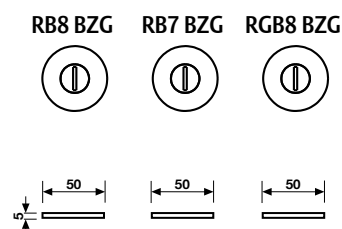

	RB8 BZG	RB7 BZG	RGB8 BZG
Cromo/Cromosat	*	*	*
Nikelnero	*	*	*
Biancopaco	*	*	*

Maniglia da porta su rosetta fine solo 50 mm.  
Door handles on slim rosette 50 mm only.

Cromo/Cromosat	765406	*	*
Nikelnero	765413	*	*
Biancopaco	782243	*	*

**Movimenti da ordinare a parte.**  
Movements to be ordered separately.

**Movimento**  
**4 scatti**  
Movement  
4 click positions

	EAN
Cromo/Cromosat	765543
Nikelnero	765536
Biancopaco	782274

**A richiesta: disponibile il movimento 30-35-45-50 mm.**  
On request: available also for spindle length 30-35-45-50 mm.

	EAN
Cromo/Cromosat	852885
Nikelnero	867063
Biancopaco	783554

**A richiesta: disponibile il movimento 30-35-45-50 mm.**  
On request: available also for spindle length 30-35-45-50 mm.

**Maniglia da finestra su rosetta fine.**  
Window handles on slim rosette.