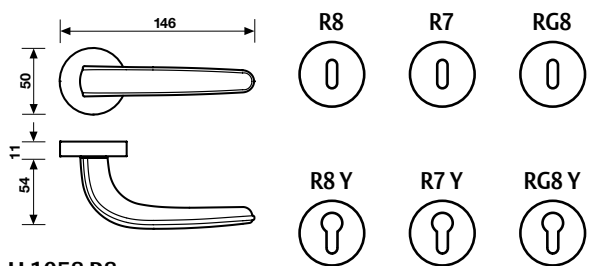

# Amica - H 1058

Design: Valli Workshop  
Nikrall Lega Zama UNI 3717

Dimensioni / Sizes	Finitura / Finish			EAN R8	EAN R7	EAN RG8	Coppia / Set
--------------------	-------------------	--	--	--------	--------	---------	--------------

H 1058 R8

Cromo/Cromosat	765482	768254	768315
Nikelnero	765499	768261	768322
Biancopaco	782229	784827	784834

	R8 Y	R7 Y	RG8 Y
Cromo/Cromosat	765505	768292	768339
Nikelnero	765512	768308	768346
Biancopaco	782236	784841	784858

**Movimenti da ordinare a parte.**  
Movements to be ordered separately.

**Movimento**  
**4 scatti**  
Movement  
4 click positions

	EAN
Cromo/Cromosat	765543
Nikelnero	765536
Biancopaco	782274

**A richiesta: disponibile il movimento 30-35-45-50 mm.**  
On request: available also for spindle length 30-35-45-50 mm.

	EAN
Cromo/Cromosat	852885
Nikelnero	867063
Biancopaco	783554

**A richiesta: disponibile il movimento 30-35-45-50 mm.**  
On request: available also for spindle length 30-35-45-50 mm.

**Maniglia da finestra su rosetta fine.**  
Window handles on slim rosette.