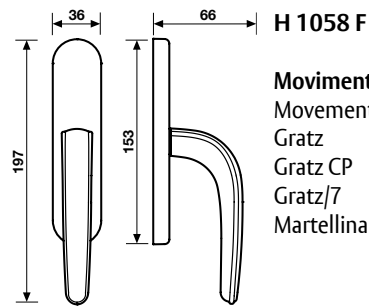

Movimenti
Movements
Gratz
Gratz CP
Gratz/7
Martellina

	EAN
Cromo/Cromosat	765529
Nikelnero	765550
Biancopaco	782267

Il codice EAN indica l'articolo senza movimento.
The EAN code indicates the article without the movement.

Movimenti da ordinare a parte.
Movements to be ordered separately.