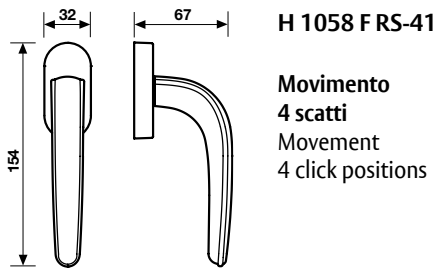

# H 1058 - Amica

Design: Valli Workshop  
Nikrall Lega Zama UNI 3717

Dimensioni / Sizes	Finitura / Finish	EAN R8	EAN R7	EAN RG8	Coppia / Set
--------------------	-------------------	--------	--------	---------	--------------

**Movimenti da ordinare a parte.**  
Movements to be ordered separately.

**Movimento**  
**4 scatti**  
Movement  
4 click positions

	EAN
Cromo/Cromosat	765543
Nikelnero	765536
Biancopaco	782274

**A richiesta: disponibile il movimento 30-35-45-50 mm.**  
On request: available also for spindle length 30-35-45-50 mm.

**A richiesta: disponibile il movimento 8 scatti per la microventilazione (solo la misura 41 mm).**  
On request: available also 8 click positions (only spindle length 41 mm).

**Movimento**  
**4 scatti**  
Movement  
4 click positions

	EAN
Cromo/Cromosat	852885
Nikelnero	867063
Biancopaco	783554

**A richiesta: disponibile il movimento 30-35-45-50 mm.**  
On request: available also for spindle length 30-35-45-50 mm.

**Maniglia da finestra su rosetta fine.**  
Window handles on slim rosette.