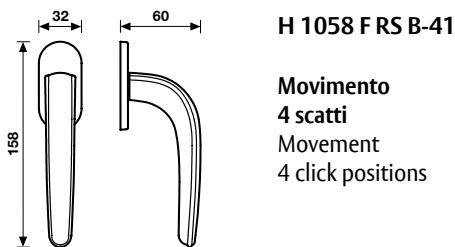

**Movimenti da ordinare a parte.**  
Movements to be ordered separately.

**Movimento**  
**4 scatti**  
Movement  
4 click positions

	EAN
Cromo/Cromosat	765543
Nikelnero	765536
Biancopaco	782274

**A richiesta: disponibile il movimento 30-35-45-50 mm.**  
On request: available also for spindle length 30-35-45-50 mm.

**A richiesta: disponibile il movimento 8 scatti per la microventilazione (solo la misura 41 mm).**  
On request: available also 8 click positions (only spindle length 41 mm).

**Movimento**  
**4 scatti**  
Movement  
4 click positions

	EAN
Cromo/Cromosat	852885
Nikelnero	867063
Biancopaco	783554

**A richiesta: disponibile il movimento 30-35-45-50 mm.**  
On request: available also for spindle length 30-35-45-50 mm.

**Maniglia da finestra su rosetta fine.**  
Window handles on slim rosette.