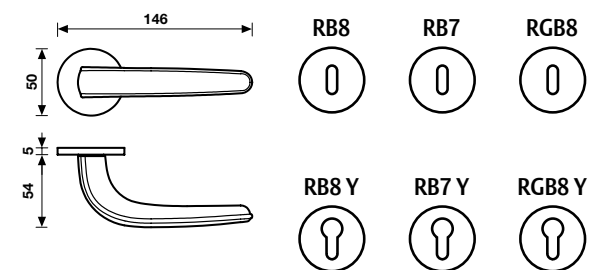

H 1058 RB8

	RB8	RB7	RGB8
Cromo/Cromosat	792761	*	*
Nikelnero	765499	*	*
Biancopaco	791702	*	*

	RB8 Y	RB7 Y	RGB8 Y
Cromo/Cromosat	792761	*	*
Nikelnero	798664	*	*
Biancopaco	791702	*	*