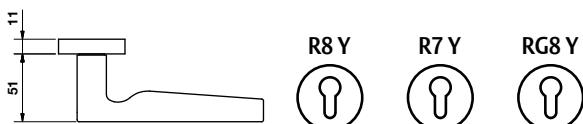

Dimensioni / Sizes   Finitura / Finish   EAN R8   EAN R7   EAN RG8   Coppia / Set

H 1062 R8

Cromosat	846280	*	*
Bronzop	846242	*	*
Nikelnero	846303	*	*
Neropaco	846297	*	*

	R8 Y	R7 Y	RG8 Y
Cromosat	846327	*	*
Bronzop	846310	*	*
Nikelnero	846341	*	*
Neropaco	846334	*	*