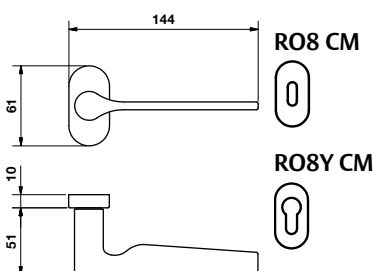

Carmen - H 1062

Design: Valli Workshop
Ottone / Brass

Dimensioni / Sizes Finitura / Finish EAN R8 EAN R7 EAN RG8 Coppia / Set

H 1062 R8

| | | | |
|-----------|--------|---|---|
| Cromosat | 846280 | * | * |
| Bronzop | 846242 | * | * |
| Nikelnero | 846303 | * | * |
| Neropaco | 846297 | * | * |

| | RB8 BZG | RB7 BZG | RGB8 BZG |
|-----------|---------|---------|----------|
| Cromosat | * | * | * |
| Bronzop | * | * | * |
| Nikelnero | * | * | * |
| Neropaco | * | * | * |

Maniglia da porta su rosetta fine solo 50 mm.
Door handles on slim rosette 50 mm only.

| Dimensioni / Sizes | Movimento / Movement | EAN |
|--------------------|------------------------------|--|
| | H 1062 F RS-41 | |
| | Movimento / Movement | |
| | 4 scatti / 4 click positions | |
| | | |
| | | A richiesta: disponibile il movimento 30-35-45-50 mm. On request: available also for spindle length 30-35-45-50 mm. |

Maniglia da finestra su rosetta fine con pulsante sicurezza.
Window handles on slim rosettes with safety device.

| Dimensioni / Sizes | Movimento / Movement | EAN |
|--------------------|------------------------------|--|
| | H 1062 F RS B-41 | |
| | Movimento / Movement | |
| | 8 scatti / 8 click positions | |
| | | |
| | | A richiesta: disponibile il movimento 30-35-45-50 mm. On request: available also for spindle length 30-35-45-50 mm. |