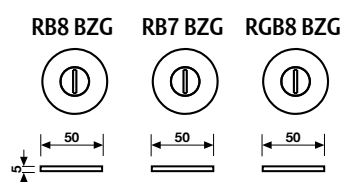

RB8 BZG	RB7 BZG	RGB8 BZG
Cromosat	*	*	*
Bronzop	*	*	*
Nikelnero	*	*	*
Neropaco	*	*	*

Maniglia da porta su rosetta fine solo 50 mm.
Door handles on slim rosette 50 mm only.