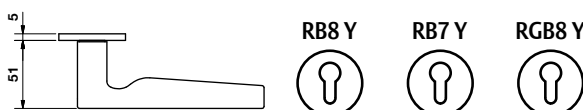

H 1062 RB8

	RB8	RB7	RGB8
Cromosat	857347	*	*
Bronzop	866493	*	*
Nikelnero	866721	*	*
Neropaco	866714	*	*

	RB8 Y	RB7 Y	RGB8 Y
Cromosat	866745	*	*
Bronzop	866738	*	*
Nikelnero	866769	*	*
Neropaco	866752	*	*