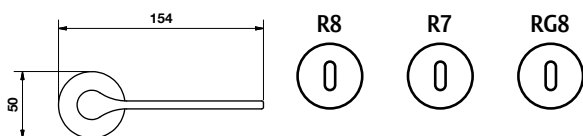

Carmen - H 1062

Design: Valli Workshop
Ottone / Brass

Dimensioni / Sizes Finitura / Finish EAN R8 EAN R7 EAN RG8 Coppia / Set

H 1062 R8

| | | | |
|-----------|--------|---|---|
| Cromosat | 846280 | * | * |
| Bronzop | 846242 | * | * |
| Nikelnero | 846303 | * | * |
| Neropaco | 846297 | * | * |

| Dimensioni / Sizes | Movimento / Movement | EAN |
|--------------------|------------------------------|--|
| | H 1062 F RS-41 | |
| | Movimento / Movement | |
| | 4 scatti / 4 click positions | |
| | | |
| | | A richiesta: disponibile il movimento 30-35-45-50 mm. On request: available also for spindle length 30-35-45-50 mm. |

Maniglia da finestra su rosetta fine con pulsante sicurezza.
Window handles on slim rosettes with safety device.

| Dimensioni / Sizes | Movimento / Movement | EAN |
|--------------------|------------------------------|--|
| | H 1062 F RS B-41 | |
| | Movimento / Movement | |
| | 8 scatti / 8 click positions | |
| | | |
| | | A richiesta: disponibile il movimento 30-35-45-50 mm. On request: available also for spindle length 30-35-45-50 mm. |