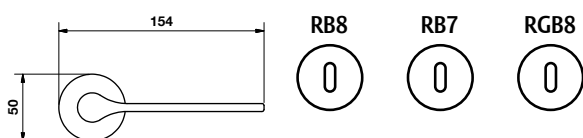

H 1062 RB8

	RB8	RB7	RGB8
Cromosat	857347	*	*
Bronzop	866493	*	*
Nikelnero	866721	*	*
Neropaco	866714	*	*

	RB8 Y	RB7 Y	RGB8 Y
Cromosat	866745	*	*
Bronzop	866738	*	*
Nikelnero	866769	*	*
Neropaco	866752	*	*