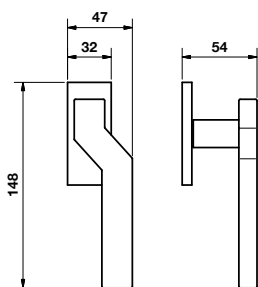

## Dimensioni / Sizes

Titanium - PVD 847331

**A richiesta: disponibile il movimento 30-35-45-50 mm.**

On request: available also for spindle length 30-35-45-50 mm.

**A richiesta: disponibile il movimento 8 scatti per la microventilazione (solo la misura 41 mm).**

On request: available also 8 click positions (only spindle length 41 mm).

**A richiesta: disponibile il movimento 30-35-45-50 mm.**

On request: available also for spindle length 30-35-45-50 mm.

**Maniglia da finestra su rosetta fine.**

Window handles on slim rosette.