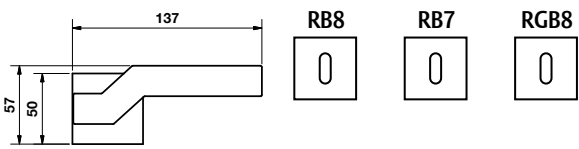

RB8	RB7	RGB8
Orsatop	867124	*	*
Cromosat	867100	*	*
Nikelnero	867117	*	*
Titanium - PVD	867131	*	*