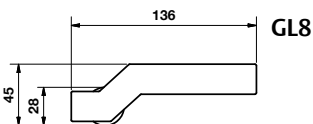

## H 1066 RB8

	RB8 BZG	RB7 BZG	RGB8 BZG
Orsatop	*	*	*
Cromosat	*	*	*
Nikelnero	*	*	*
Titanium - PVD	*	*	*

Maniglia da porta su rosetta fine solo 50 mm.  
Door handles on slim rosette 50 mm only.