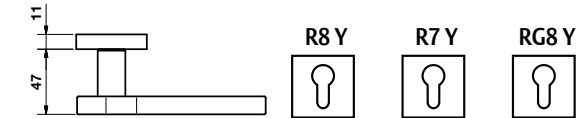

# Zeus - H 1066

Design: Bertone Design  
Ottone / Brass

**Dimensioni / Sizes**      **Finitura / Finish**      EAN R8      EAN R7      EAN RG8      Coppia / Set

Orsatop	847249	*	*
Cromosat	847225	*	*
Nikelnero	847232	*	*
Titanium - PVD	847256	*	*