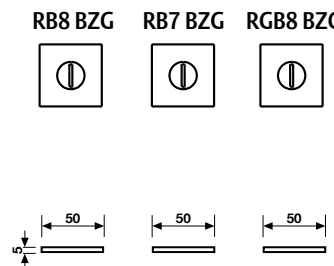

## H 1066 RB8

	RB8 BZG	RB7 BZG	RGB8 BZG
Orsatop	*	*	*
Cromosat	*	*	*
Nikelnero	*	*	*
Titanium - PVD	*	*	*

Maniglia da porta su rosetta fine solo 50 mm.  
Door handles on slim rosette 50 mm only.