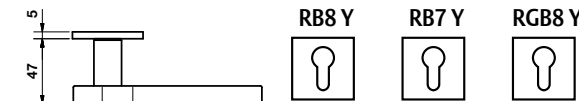

RB8	RB7	RGB8
Orsatop	867124	*	*
Cromosat	867100	*	*
Nikelnero	867117	*	*
Titanium - PVD	867131	*	*