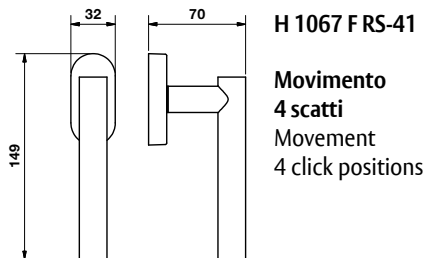

# H 1067 - Rose

Design: Valli Workshop  
Rame / Copper

Dimensioni / Sizes	Finitura / Finish			EAN R8	EAN R7	EAN RG8	Coppia / Set
	R8	R7	RG8	Metallo rame lucido	842862	*	*
				Metallo rame satinato	842879	*	*
	R8 Y	R7 Y	RG8 Y		<b>R8 Y</b>	<b>R7 Y</b>	<b>RG8 Y</b>
				Metallo rame lucido	842886	*	*
				Metallo rame satinato	842893	*	*
	R8 BZG	R7 BZG	RG8 BZG		<b>R8 BZG</b>	<b>R7 BZG</b>	<b>RG8 BZG</b>
				Metallo rame lucido	*	*	*
				Metallo rame satinato	*	*	*

H 1067 R8

H 1067 FRS-41

**Movimento**  
4 scatti  
Movement  
4 click positions

	EAN
Metallo rame lucido	840578
Metallo rame satinato	840585

## In abbinamento sono disponibili / In combination with

K 1067 R8 / K 1067 R8 Y	Pomolo per porta / Door knob
K 1067 300	Maniglione / Pull handle
K 1197 / K 1197 Y	Bocchetta / Escutcheon
K 1867 R6-7-8 BZG - 50/85	Chiusura privacy BZG / Bathroom privacy set
K 1867 R56-7-8 BZG - 50/85	Chiusura privacy BZG / Bathroom privacy set
K 1867 RG6-7-8 BZG - 50/85	Chiusura privacy BZG per RG8 / Bathroom privacy set for RG8