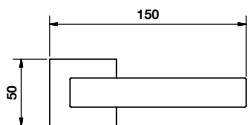

RB8	RB7	RGB8
Cromo	866820	*	*
Cromosat	866837	*	*
Cromo/Cromosat	866813	*	*