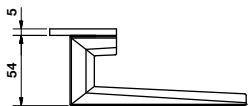

H 1068 - Moon

Design: Pembroke & Ives
Ottone / Brass

Dimensioni / Sizes Finitura / Finish EAN R8 EAN R7 EAN RG8 Coppia / Set

Cromo	850386	*	*
Cromosat	850393	*	*
Cromo/Cromosat	850379	*	*

	R8 Y	R7 Y	RG8 Y
Cromo	850416	*	*
Cromosat	850423	*	*
Cromo/Cromosat	850409	*	*

H 1068 R8

	R8 BZG	R7 BZG	RG8 BZG
Cromo	*	*	*
Cromosat	*	*	*
Cromo/Cromosat	*	*	*

Disponibile anche in versione antincendio secondo normativa Ö-NORM B 3859:2011 Digit 3 7 - B 0 - 0 U.
Available also in the fire-proof version according Ö-NORM B 3859:2011 Digit 3 7 - B 0 - 0 U standards.

Disponibile anche Classe 4 e in versione antincendio su R8 CL4 - R8 Y CL4 - RG8 CL4 - RG8 Y CL4 secondo la norma DIN EN 1906 - Digit 4 7 - B 0 - 0 B.
Available also Class 4 and in fire-proof version on R8 CL4 - R8 Y CL4 - RG8 CL4 - RG8 Y CL4 according to the DIN Standard EN 1906 - Digit 4 7 - B 0 - 0 B.

	RB8	RB7	RGB8
Cromo	866820	*	*
Cromosat	866837	*	*
Cromo/Cromosat	866813	*	*

	RB8 Y	RB7 Y	RGB8 Y
Cromo	866851	*	*
Cromosat	866868	*	*
Cromo/Cromosat	866844	*	*

H 1068 RB8

	RB8 BZG	RB7 BZG	RGB8 BZG
Cromo	*	*	*
Cromosat	*	*	*
Cromo/Cromosat	*	*	*

Maniglia da porta su rosetta fine solo 50 mm.
Door handles on slim rosette 50 mm only.

GL8

Cromo	866882	*	*
Cromosat	866899	*	*
Cromo/Cromosat	866875	*	*