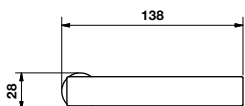

	RB8	RB7	RGB8
Cromo	866820	*	*
Cromosat	866837	*	*
Cromo/Cromosat	866813	*	*

	RB8 Y	RB7 Y	RGB8 Y
Cromo	866851	*	*
Cromosat	866868	*	*
Cromo/Cromosat	866844	*	*

H 1068 RB8

	RB8 BZG	RB7 BZG	RGB8 BZG
Cromo	*	*	*
Cromosat	*	*	*
Cromo/Cromosat	*	*	*

Maniglia da porta su rosetta fine solo 50 mm.
Door handles on slim rosette 50 mm only.

GL8

Cromo	866882	*	*
Cromosat	866899	*	*
Cromo/Cromosat	866875	*	*

Moon - H 1068

Design: Pembroke & Ives
Ottone / Brass

Dimensioni / Sizes	Finitura / Finish	EAN	Cad / 1 Pc
	H 1068 FRS-41	Cromo 850621 Cromosat 850638 Cromo/Cromosat 850614	
	Movimento 4 scatti Movement 4 click positions	A richiesta: disponibile il movimento 30-35-45-50 mm. On request: available also for spindle length 30-35-45-50 mm.	
		A richiesta: disponibile il movimento 8 scatti per la microventilazione (solo la misura 41 mm). On request: available also 8 click positions (only spindle length 41 mm).	
	H 1068 FRS B-41	Cromo 866950 Cromosat 866967 Cromo/Cromosat 866936	
	Movimento 8 scatti Movement 8 click positions	A richiesta: disponibile il movimento 30-35-45-50 mm. On request: available also for spindle length 30-35-45-50 mm.	
		 Maniglia da finestra su rosetta fine. Window handles on slim rosette.	