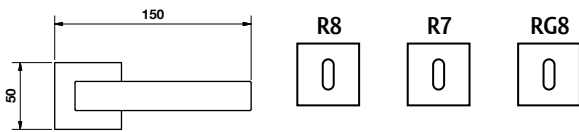

H 1068 - Moon

Design: Pembroke & Ives
Ottone / Brass

Dimensioni / Sizes Finitura / Finish EAN R8 EAN R7 EAN RG8 Coppia / Set

Cromo	850386	*	*
Cromosat	850393	*	*
Cromo/Cromosat	850379	*	*

	R8 Y	R7 Y	RG8 Y
Cromo	850416	*	*
Cromosat	850423	*	*
Cromo/Cromosat	850409	*	*

H 1068 R8

	R8 BZG	R7 BZG	RG8 BZG
Cromo	*	*	*
Cromosat	*	*	*
Cromo/Cromosat	*	*	*

Disponibile anche in versione antincendio secondo normativa Ö-NORM B 3859:2011 Digit 3 7 - B 0 - 0 U.
Available also in the fire-proof version according Ö-NORM B 3859:2011 Digit 3 7 - B 0 - 0 U standards.