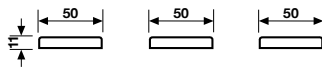

R8 BZG	R7 BZG	RG8 BZG
Cromo	*	*	*
Cromosat	*	*	*
Cromo/Cromosat	*	*	*

Disponibile anche in versione antincendio secondo normativa Ö-NORM B 3859:2011 Digit 3 7 - B 0 - 0 U.
Available also in the fire-proof version according Ö-NORM B 3859:2011 Digit 3 7 - B 0 - 0 U standards.

Disponibile anche Classe 4 e in versione antincendio su R8 CL4 - R8 Y CL4 - RG8 CL4 - RG8 Y CL4 secondo la norma DIN EN 1906 - Digit 4 7 - B 0 - 0 B.
Available also Class 4 and in fire-proof version on R8 CL4 - R8 Y CL4 - RG8 CL4 - RG8 Y CL4 according to the DIN Standard EN 1906 - Digit 4 7 - B 0 - 0 B.