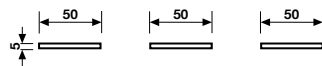

	RB8	RB7	RGB8
Cromo	866820	*	*
Cromosat	866837	*	*
Cromo/Cromosat	866813	*	*

	RB8 Y	RB7 Y	RGB8 Y
Cromo	866851	*	*
Cromosat	866868	*	*
Cromo/Cromosat	866844	*	*

H 1068 RB8

	RB8 BZG	RB7 BZG	RGB8 BZG
Cromo	*	*	*
Cromosat	*	*	*
Cromo/Cromosat	*	*	*

Maniglia da porta su rosetta fine solo 50 mm.
Door handles on slim rosette 50 mm only.

GL8

Cromo	866882	*	*
Cromosat	866899	*	*
Cromo/Cromosat	866875	*	*

Moon - H 1068

Design: Pembroke & Ives
Ottone / Brass

Dimensioni / Sizes	Finitura / Finish	EAN	Cad / 1 Pc
	H 1068 FRS-41	Cromo 850621 Cromosat 850638 Cromo/Cromosat 850614	
	Movimento 4 scatti Movement 4 click positions	A richiesta: disponibile il movimento 30-35-45-50 mm. On request: available also for spindle length 30-35-45-50 mm.	
		A richiesta: disponibile il movimento 8 scatti per la microventilazione (solo la misura 41 mm). On request: available also 8 click positions (only spindle length 41 mm).	
	H 1068 FRS B-41	Cromo 866950 Cromosat 866967 Cromo/Cromosat 866936	
	Movimento 8 scatti Movement 8 click positions	A richiesta: disponibile il movimento 30-35-45-50 mm. On request: available also for spindle length 30-35-45-50 mm.	
		 Maniglia da finestra su rosetta fine. Window handles on slim rosette.	