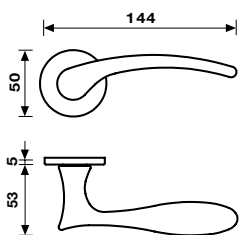

Mizar - H 198

Design: Eero Aarnio
Ottone / Brass

Dimensioni / Sizes   Finitura / Finish   EAN R8   EAN R7   EAN RG8   Coppia / Set

	R8	R7	RG8
Orolucido	072982	315348	082141
Orsatin	123592	718884	*
Cromosat	102818	130712	111865
Anticato	072975	315294	*

	R8 Y	R7 Y	RG8 Y
Orolucido	073026	315355	082158
Orsatin	123608	718891	*
Cromosat	102825	315331	111896
Anticato	073019	315300	*

	R8 BZG	R7 BZG	RG8 BZG
Orolucido	*	315362	155494
Orsatin	*	718907	*
Cromosat	*	315324	155517
Anticato	*	315317	*

Disponibile anche in versione antincendio secondo normativa Ö-NORM B 3859:2011 Digit 3 7 - B 0 - 0 U.
Available also in the fire-proof version according Ö-NORM B 3859:2011 Digit 3 7 - B 0 - 0 U standards.

Disponibile anche Classe 4 e in versione antincendio su R8 CL4 - R8 Y CL4 - RG8 CL4 - RG8 Y CL4 secondo la norma DIN EN 1906 - Digit 4 7 - B 0 - 0 B.
Available also Class 4 and in fire-proof version on R8 CL4 - R8 Y CL4 - RG8 CL4 - RG8 Y CL4 according to the DIN Standard EN 1906 - Digit 4 7 - B 0 - 0 B.

H 198 RB8

	RB8	RB7	RGB8
Orolucido	817532	*	*
Orsatin	817549	*	*
Cromosat	792037	*	*
Anticato	825438	*	*

	RB8 Y	RB7 Y	RGB8 Y
Orolucido	868312	*	*
Orsatin	868329	*	*
Cromosat	868305	*	*
Anticato	868299	*	*

	RB8 BZG	RB7 BZG	RGB8 BZG
Orolucido	*	*	*
Orsatin	*	*	*
Cromosat	*	*	*
Anticato	*	*	*

Maniglia da porta su rosetta fine solo 50 mm.
Door handles on slim rosettes 50 mm only.

Orolucido	711021	*	*
Orsatin	711038	*	*
Cromosat	711014	*	*
Anticato	711007	*	*

Orolucido	711052	*	*
Orsatin	711069	*	*
Cromosat	711045	*	*
Anticato	310367	*	*