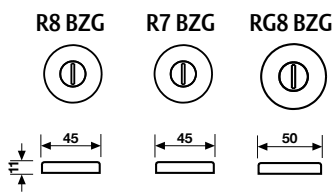

R8 BZG	R7 BZG	RG8 BZG
Orolucido	*	315362	155494
Orsatin	*	718907	*
Cromosat	*	315324	155517
Anticato	*	315317	*

Disponibile anche in versione antincendio secondo normativa Ö-NORM B 3859:2011 Digit 3 7 - B 0 - 0 U.
Available also in the fire-proof version according Ö-NORM B 3859:2011 Digit 3 7 - B 0 - 0 U standards.

Disponibile anche Classe 4 e in versione antincendio su R8 CL4 - R8 Y CL4 - RG8 CL4 - RG8 Y CL4 secondo la norma DIN EN 1906 - Digit 4 7 - B 0 - 0 B.
Available also Class 4 and in fire-proof version on R8 CL4 - R8 Y CL4 - RG8 CL4 - RG8 Y CL4 according to the DIN Standard EN 1906 - Digit 4 7 - B 0 - 0 B.