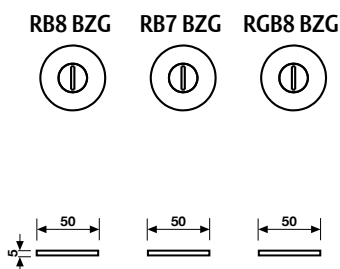

	RB8 BZG	RB7 BZG	RGB8 BZG
Orolucido	*	*	*
Orsatin	*	*	*
Cromosat	*	*	*
Anticato	*	*	*

Maniglia da porta su rosetta fine solo 50 mm.  
Door handles on slim rosettes 50 mm only.

RO8 CM

RO8Y CM

Orolucido	711021	*	*
Orsatin	711038	*	*
Cromosat	711014	*	*
Anticato	711007	*	*