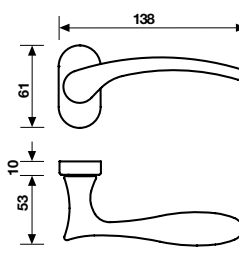

	RB8 BZG	RB7 BZG	RGB8 BZG
Orolucido	*	*	*
Orsatin	*	*	*
Cromosat	*	*	*
Anticato	*	*	*

Maniglia da porta su rosetta fine solo 50 mm.  
Door handles on slim rosettes 50 mm only.

RO8 CM

RO8Y CM

Orolucido	711021	*	*
Orsatin	711038	*	*
Cromosat	711014	*	*
Anticato	711007	*	*

# H 198 - Mizar

Design: Eero Aarnio  
Ottone / Brass

Dimensioni / Sizes	Finitura / Finish	EAN R8	EAN R7	EAN RG8	Coppia / Set
 <p><b>GL8</b></p>	<p>Orolucido 179889 * -</p> <p>Orsatin 766021 * -</p> <p>Cromosat 179865 * -</p> <p>Anticato 273242 * -</p>				
 <p><b>H 198 P8 70</b></p>	<p>Orolucido 072937 * *</p> <p>Anticato 073484 * *</p>				
 <p><b>H 198 P8 90</b></p>	<p>Orolucido 072944 * *</p> <p>Anticato 073491 * *</p>				
 <p><b>H 198 P8 Y 85</b></p>	<p>Orolucido 072951 * *</p> <p>Anticato 073507 * *</p>				
 <p><b>H 198 F</b></p> <p><b>Movimenti</b> Movements Gratz Gratz CP Gratz/7 Martellina</p>	<p><b>EAN</b></p> <p>Orolucido 073613</p> <p>Orsatin 123615</p> <p>Cromosat 102832</p> <p>Anticato 073590</p> <p><b>Il codice EAN indica l'articolo senza movimento.</b> The EAN code indicates the article without the movement.</p> <p><b>Movimenti da ordinare a parte.</b> Movements to be ordered separately.</p>				
 <p><b>H 198 F RS-41</b></p> <p><b>Movimento</b> <b>4 scatti</b> Movement 4 click positions</p>	<p><b>EAN</b></p> <p>Orolucido 073309</p> <p>OroSatin 123622</p> <p>Cromosat 102849</p> <p>Anticato 073293</p> <p><b>A richiesta: disponibile il movimento 30-35-45-50 mm.</b> On request: available also for spindle length 30-35-45-50 mm.</p> <p><b>A richiesta: disponibile il movimento 8 scatti per la microventilazione (solo la misura 41 mm).</b> On request: available also 8 click positions (only spindle length 41 mm).</p>				

## Dimensioni / Sizes