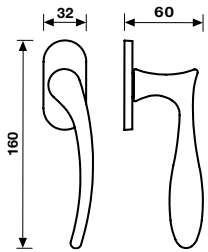

	RB8 BZG	RB7 BZG	RGB8 BZG
Orolucido	*	*	*
Orsatin	*	*	*
Cromosat	*	*	*
Anticato	*	*	*

Maniglia da porta su rosetta fine solo 50 mm.  
Door handles on slim rosettes 50 mm only.

RO8 CM

RO8Y CM

Orolucido	711021	*	*
Orsatin	711038	*	*
Cromosat	711014	*	*
Anticato	711007	*	*

# H 198 - Mizar

Design: Eero Aarnio  
Ottone / Brass

Dimensioni / Sizes	Finitura / Finish	EAN R8	EAN R7	EAN RG8	Coppia / Set
 <p><b>GL8</b></p>	<p>Orolucido 179889 * -</p> <p>Orsatin 766021 * -</p> <p>Cromosat 179865 * -</p> <p>Anticato 273242 * -</p>				
 <p><b>H 198 P8 70</b></p>	<p>Orolucido 072937 * *</p> <p>Anticato 073484 * *</p>				
 <p><b>H 198 P8 90</b></p>	<p>Orolucido 072944 * *</p> <p>Anticato 073491 * *</p>				
 <p><b>H 198 P8 Y 85</b></p>	<p>Orolucido 072951 * *</p> <p>Anticato 073507 * *</p>				
 <p><b>H 198 F</b></p> <p><b>Movimenti</b> Movements Gratz Gratz CP Gratz/7 Martellina</p>	<p><b>EAN</b></p> <p>Orolucido 073613</p> <p>Orsatin 123615</p> <p>Cromosat 102832</p> <p>Anticato 073590</p> <p><b>Il codice EAN indica l'articolo senza movimento.</b> The EAN code indicates the article without the movement.</p> <p><b>Movimenti da ordinare a parte.</b> Movements to be ordered separately.</p>				
 <p><b>H 198 F RS-41</b></p> <p><b>Movimento</b> <b>4 scatti</b> Movement 4 click positions</p>	<p><b>EAN</b></p> <p>Orolucido 073309</p> <p>OroSatin 123622</p> <p>Cromosat 102849</p> <p>Anticato 073293</p> <p><b>A richiesta: disponibile il movimento 30-35-45-50 mm.</b> On request: available also for spindle length 30-35-45-50 mm.</p> <p><b>A richiesta: disponibile il movimento 8 scatti per la microventilazione (solo la misura 41 mm).</b> On request: available also 8 click positions (only spindle length 41 mm).</p>				

## Dimensioni / Sizes