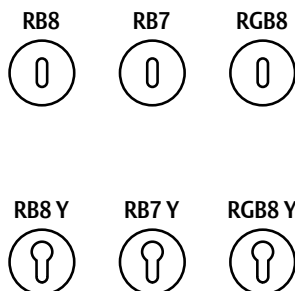

RB8	RB7	RGB8
Orolucido	817532	*	*
Orsatin	817549	*	*
Cromosat	792037	*	*
Anticato	825438	*	*

	RB8 Y	RB7 Y	RGB8 Y
Orolucido	868312	*	*
Orsatin	868329	*	*
Cromosat	868305	*	*
Anticato	868299	*	*