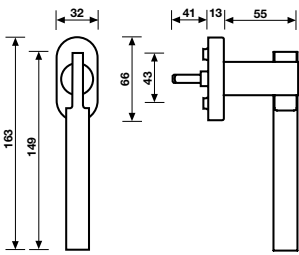

Maniglia da porta su rosetta fine solo 50 mm.
Door handles on slim rosette 50 mm only.

	RO8 CM			Cromo/Cromosat	499772	-	-
				Orolucido/Orsatin	499796	-	-
RO8Y CM				Cromo/Cromosat	499789	-	-
				Orolucido/Orsatin	499802	-	-

	GL8			Cromo/Cromosat	472874	-	-
				Orolucido/Orsatin	472881	-	-

RB Novantacinque - H 329

Design: Taller Design Ricardo Bofill
Ottone / Brass

Dimensioni / Sizes

Finitura / Finish

EAN

Cad / 1 Pc

H 329 FRS-41

Movimento
4 scatti
Movement
4 click positions

Cromo/Cromosat	072272
Orolucido/Orsatin	072111

A richiesta: disponibile il movimento 30-35-45-50 mm.
On request: available also for spindle length 30-35-45-50 mm.

Cromo/Cromosat	*
Orolucido/Orsatin	*

A richiesta: disponibile il movimento 30-35-45-50 mm.
On request: available also for spindle length 30-35-45-50 mm.

Maniglia da finestra su rosetta fine.
Window handles on slim rosette.