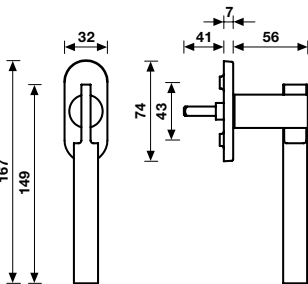

H 329 FRS B-41

Movimento
8 scatti
Movement
8 click positions

Cromo/Cromosat	*
Orolucido/Orsatin	*

A richiesta: disponibile il movimento 30-35-45-50 mm.
On request: available also for spindle length 30-35-45-50 mm.

Maniglia da finestra su rosetta fine.
Window handles on slim rosette.

Prodotto speciale su richiesta: maniglia da finestra martellina.
Custom made product on request. Window handle.

In abbinamento sono disponibili / In combination with

K 353 / K 353 S	Maniglione / Pull handle
K 383 / K 383 Y	Bocchetta / Escutcheon
K 3703 CP / K 3703 Y CP	Bocchetta per RG8 / Escutcheon for RG8
K 3037 / K 3037 Y	Bocchetta stretta / Narrow escutcheon
K 382 R6-7-8 BZG - 50/85	Chiusura privacy BZG / Bathroom privacy set
K 382 RS6-7-8 BZG - 50/85	Chiusura privacy BZG / Bathroom privacy set
K 389 RG6-7-8 BZG - 50/75	Chiusura privacy BZG per RG8 / Bathroom privacy set for RG8

* = EAN e prezzo su richiesta / * = EAN code and price on request
- = non disponibile / - = not available