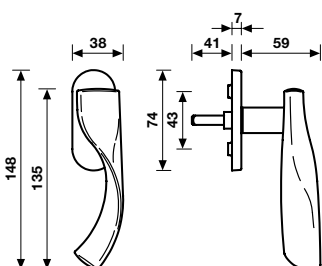

	RB8	RB7	RGB8	Cromosat	RB8 *	RB7 *	RGB8 *
	RB8 Y	RB7 Y	RGB8 Y	Cromosat	RB8 Y *	RB7 Y *	RGB8 Y *
	RB8 BZG	RB7 BZG	RGB8 BZG	Cromosat	RB8 BZG *	RB7 BZG *	RGB8 BZG *
H 338 RB8							

Maniglia da porta su rosetta fine solo 50 mm.  
Door handles on slim rosettes 50 mm only.

# YK Duemila - H 338

Design: Yoshimi Kono  
Ottone / Brass

Dimensioni / Sizes	Finitura / Finish	EAN	Cad / 1 Pc
--------------------	-------------------	-----	------------

**H 338 FRS-41**

**Movimento  
4 scatti**  
Movement  
4 click positions

Cromosat

441795

A richiesta: disponibile il movimento 30-35-45-50 mm.  
On request: available also for spindle length 30-35-45-50 mm.

A richiesta: disponibile il movimento 8 scatti per la microventilazione (solo la misura 41 mm).  
On request: available also 8 click positions (only spindle length 41 mm).

**H 338 FRS B-41**

**Movimento  
8 scatti**  
Movement  
8 click positions

Cromosat

\*

A richiesta: disponibile il movimento 30-35-45-50 mm.  
On request: available also for spindle length 30-35-45-50 mm.