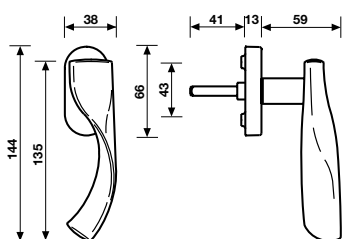

	RB8	RB7	RGB8	Cromosat	RB8 *	RB7 *	RGB8 *
	RB8 Y	RB7 Y	RGB8 Y	Cromosat	RB8 Y *	RB7 Y *	RGB8 Y *
	RB8 BZG	RB7 BZG	RGB8 BZG	Cromosat	RB8 BZG *	RB7 BZG *	RGB8 BZG *
H 338 RB8							

Maniglia da porta su rosetta fine solo 50 mm.  
Door handles on slim rosettes 50 mm only.

# YK Duemila - H 338

Design: Yoshimi Kono  
Ottone / Brass

Dimensioni / Sizes	Finitura / Finish	EAN	Cad / 1 Pc
--------------------	-------------------	-----	------------

**H 338 FRS-41**

**Movimento  
4 scatti**  
Movement  
4 click positions

Cromosat

441795

A richiesta: disponibile il movimento 30-35-45-50 mm.  
On request: available also for spindle length 30-35-45-50 mm.

A richiesta: disponibile il movimento 8 scatti per la microventilazione (solo la misura 41 mm).  
On request: available also 8 click positions (only spindle length 41 mm).

**H 338 FRS B-41**

**Movimento  
8 scatti**  
Movement  
8 click positions

Cromosat

\*

A richiesta: disponibile il movimento 30-35-45-50 mm.  
On request: available also for spindle length 30-35-45-50 mm.