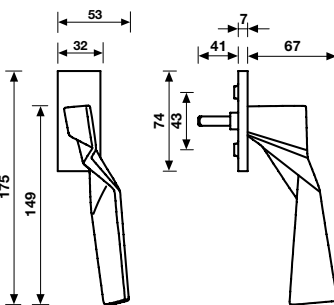

H 356 FRS B-41

Movimento
8 scatti
Movement
8 click positions

Cromo	*
Cromosat	*

A richiesta: disponibile il movimento 30-35-45-50 mm.
On request: available also for spindle length 30-35-45-50 mm.

Maniglia da finestra su rosetta fine.
Window handles on slim rosette.

In abbinamento sono disponibili / In combination with

K 3033 / K 3033 Y	Bocchetta / Escutcheon
K 3033 CP / K 3033 Y CP	Bocchetta per RG8 / Escutcheon for RG8
K 3038 / K 3038 Y	Bocchetta stretta / Narrow escutcheon
K 3020 R6-7-8 BZG - 50/85	Chiusura privacy BZG / Bathroom privacy set
K 3020 RG6-7-8 BZG - 50/85	Chiusura privacy BZG per RG8 / Bathroom privacy set for RG8

* = EAN e prezzo su richiesta / * = EAN code and price on request
- = non disponibile / - = not available