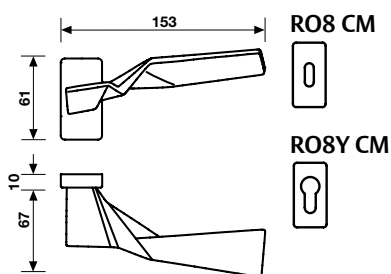

H 356 - ZH Duemilacinque

Design: Zaha Hadid with Woody Yao
Nikrall Lega Zama UNI 3717

Dimensioni / Sizes	Finitura / Finish			EAN R8	EAN R7	EAN RG8	Coppia / Set
--------------------	-------------------	--	--	--------	--------	---------	--------------

	RB8	RB7	RGB8
Cromo	*	*	*
Cromosat	*	*	*
	RB8 Y	RB7 Y	RGB8 Y
Cromo	*	*	*
Cromosat	*	*	*
	RB8 BZG	RB7 BZG	RGB8 BZG
Cromo	*	*	*
Cromosat	*	*	*

Maniglia da porta su rosetta fine solo 50 mm.
Door handles on slim rosette 50 mm only.

H 356 FRS-41

Movimento
4 scatti
Movement
4 click positions

Cromo	488912
Cromosat	488929

A richiesta: disponibile il movimento 30-35-45-50 mm.
On request: available also for spindle length 30-35-45-50 mm.

Cromo	*
Cromosat	*

A richiesta: disponibile il movimento 30-35-45-50 mm.
On request: available also for spindle length 30-35-45-50 mm.

Maniglia da finestra su rosetta fine.
Window handles on slim rosette.