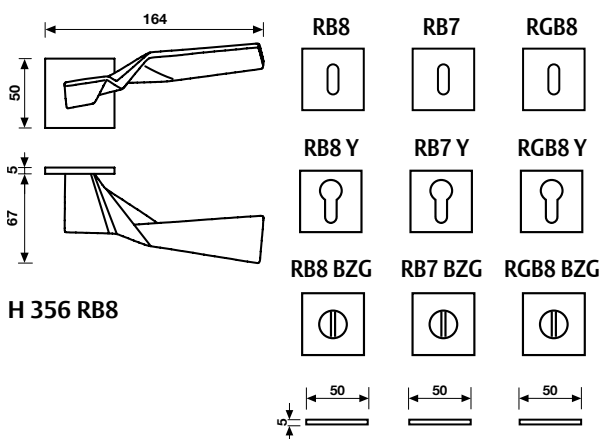

H 356 - ZH Duemilacinque

Design: Zaha Hadid with Woody Yao
Nikrall Lega Zama UNI 3717

Dimensioni / Sizes	Finitura / Finish			EAN R8	EAN R7	EAN RG8	Coppia / Set
--------------------	-------------------	--	--	--------	--------	---------	--------------

	RB8	RB7	RGB8
Cromo	*	*	*
Cromosat	*	*	*
	RB8 Y	RB7 Y	RGB8 Y
Cromo	*	*	*
Cromosat	*	*	*
	RB8 BZG	RB7 BZG	RGB8 BZG
Cromo	*	*	*
Cromosat	*	*	*

Maniglia da porta su rosetta fine solo 50 mm.
Door handles on slim rosette 50 mm only.

H 356 FRS-41

Movimento
4 scatti
Movement
4 click positions

Cromo	488912
Cromosat	488929

A richiesta: disponibile il movimento 30-35-45-50 mm.
On request: available also for spindle length 30-35-45-50 mm.

Cromo	*
Cromosat	*

A richiesta: disponibile il movimento 30-35-45-50 mm.
On request: available also for spindle length 30-35-45-50 mm.

Maniglia da finestra su rosetta fine.
Window handles on slim rosette.