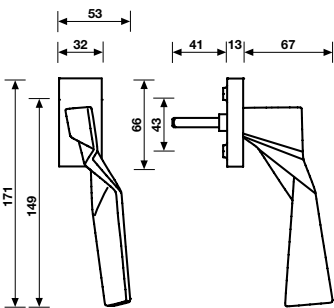

	RB8	RB7	RGB8
Cromo	*	*	*
Cromosat	*	*	*
	RB8 Y	RB7 Y	RGB8 Y
Cromo	*	*	*
Cromosat	*	*	*
	RB8 BZG	RB7 BZG	RGB8 BZG
Cromo	*	*	*
Cromosat	*	*	*

Maniglia da porta su rosetta fine solo 50 mm.
Door handles on slim rosette 50 mm only.

Cromo	499024	-	-
Cromosat	499048	-	-
Cromo	499031	-	-
Cromosat	499055	-	-

Cromo	766298	-	-
Cromosat	766304	-	-

ZH Duemilacinque - H 356

Design: Zaha Hadid with Woody Yao
Nikrall Lega Zama UNI 3717

Dimensioni / Sizes	Finitura / Finish	EAN	Cad / 1 Pc
--------------------	-------------------	-----	------------

H 356 FRS-41

Movimento
4 scatti
Movement
4 click positions

Cromo	488912
Cromosat	488929

A richiesta: disponibile il movimento 30-35-45-50 mm.
On request: available also for spindle length 30-35-45-50 mm.

Cromo	*
Cromosat	*

A richiesta: disponibile il movimento 30-35-45-50 mm.
On request: available also for spindle length 30-35-45-50 mm.

Maniglia da finestra su rosetta fine.
Window handles on slim rosette.