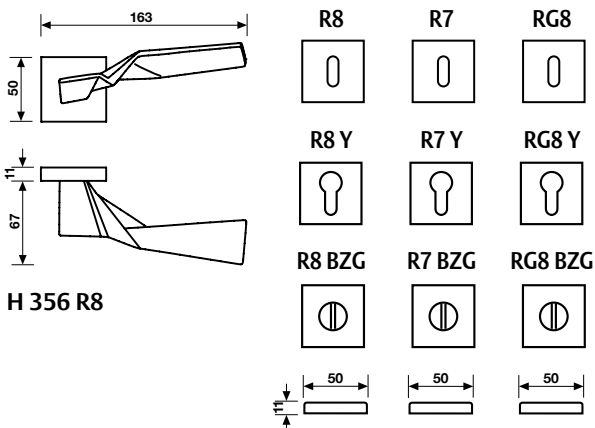

H 356 - ZH Duemilacinque

Design: Zaha Hadid with Woody Yao
Nikrall Lega Zama UNI 3717

Dimensioni / Sizes	Finitura / Finish			EAN R8	EAN R7	EAN RG8	Coppia / Set
--------------------	-------------------	--	--	--------	--------	---------	--------------

	RB8	RB7	RGB8
Cromo	*	*	*
Cromosat	*	*	*
	RB8 Y	RB7 Y	RGB8 Y
Cromo	*	*	*
Cromosat	*	*	*
	RB8 BZG	RB7 BZG	RGB8 BZG
Cromo	*	*	*
Cromosat	*	*	*

Maniglia da porta su rosetta fine solo 50 mm.
Door handles on slim rosette 50 mm only.

H 356 FRS-41

Movimento
4 scatti
Movement
4 click positions

Cromo	488912
Cromosat	488929

A richiesta: disponibile il movimento 30-35-45-50 mm.
On request: available also for spindle length 30-35-45-50 mm.

Cromo	*
Cromosat	*

A richiesta: disponibile il movimento 30-35-45-50 mm.
On request: available also for spindle length 30-35-45-50 mm.

Maniglia da finestra su rosetta fine.
Window handles on slim rosette.