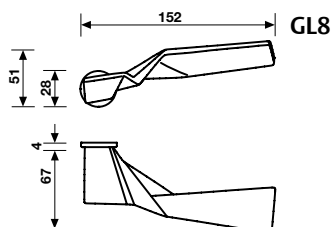

Cromo	766298	-	-
Cromosat	766304	-	-