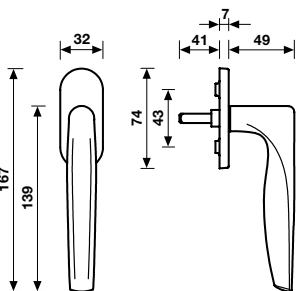

Maniglia da porta su rosetta fine solo 50 mm.
Door handles on slim rosette 50 mm only.

Dimensioni / Sizes		Finitura / Finish			EAN RO8 CM	EAN RO8 Y CM	Coppia / Set	
	RO8 CM			Cromo	498942	*	*	
				Cromosat	498966	*	*	
	RO8 Y CM			Bronzsat	498928	*	*	
					RO8 Y CM			
					Cromo	498959	*	*
					Cromosat	498973	*	*
					Bronzsat	498935	*	*

Dimensioni / Sizes

Finitura / Finish

EAN

Cad / 1 Pc

H 359 FRS-41

**Movimento
4 scatti**

Movement
4 click positions

Cromo	488882
Cromosat	488899
Bronzsat	488905

A richiesta: disponibile il movimento 30-35-45-50 mm.
On request: available also for spindle length 30-35-45-50 mm.

A richiesta: disponibile il movimento 8 scatti per la microventilazione (solo la misura 41 mm).
On request: available also 8 click positions (only spindle length 41 mm).

H 359 FRS B-41

**Movimento
8 scatti**

Movement
8 click positions

Cromo	*
Cromosat	*
Bronzsat	*

A richiesta: disponibile il movimento 30-35-45-50 mm.
On request: available also for spindle length 30-35-45-50 mm.