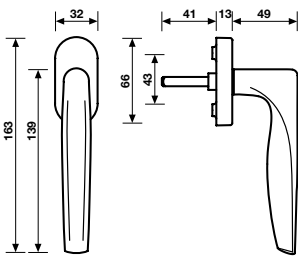

SOM NY Duemilasette - H 359

Design: Skidmore, Owings & Merrill
Ottone / Brass

Dimensioni / Sizes

Finitura / Finish

EAN

Cad / 1 Pc

H 359 FRS-41

**Movimento
4 scatti**

Movement
4 click positions

Cromo	488882
Cromosat	488899
Bronzsat	488905

A richiesta: disponibile il movimento 30-35-45-50 mm.
On request: available also for spindle length 30-35-45-50 mm.

A richiesta: disponibile il movimento 8 scatti per la microventilazione (solo la misura 41 mm).
On request: available also 8 click positions (only spindle length 41 mm).