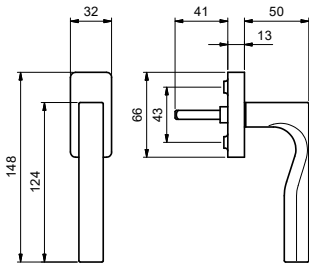

Maniglia da porta su rosetta fine solo 50 mm.
Door handles on slim rosettes 50 mm only.

	RO8 CM	Cromo	498751	-	-
		Cromosat	498775	-	-
	RO8Y CM	Cromo	498786	-	-
		Cromosat	498782	-	-

	GL8	Cromo	766236	-	-
		Cromosat	766243	-	-

MB Duemilanove - H 364

Design: Mario Bellini
Ottone / Brass

Dimensioni / Sizes

Finitura / Finish

EAN

Cad / 1 Pc

H 364 FRS-41

Movimento
4 scatti
Movement
4 click positions

Cromo	492247
Cromosat	492254

A richiesta: disponibile il movimento 30-35-45-50 mm.
On request: available also for spindle length 30-35-45-50 mm.

A richiesta: disponibile il movimento 8 scatti per la microventilazione (solo la misura 41 mm).
On request: available also 8 click positions (only spindle length 41 mm).

H 364 FRS B-41

Movimento
8 scatti
Movement
8 click positions

Cromo	*
Cromosat	*

A richiesta: disponibile il movimento 30-35-45-50 mm.
On request: available also for spindle length 30-35-45-50 mm.

Maniglia da finestra su rosetta fine.
Window handles on slim rosette.