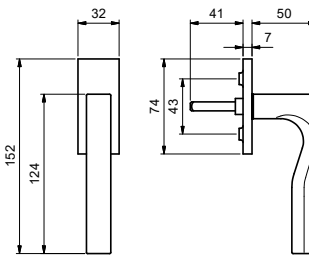

Maniglia da porta su rosetta fine solo 50 mm.
Door handles on slim rosettes 50 mm only.

	RO8 CM	Cromo	498751	-	-
		Cromosat	498775	-	-
	RO8Y CM	Cromo	498786	-	-
		Cromosat	498782	-	-

	GL8	Cromo	766236	-	-
		Cromosat	766243	-	-

MB Duemilanove - H 364

Design: Mario Bellini
Ottone / Brass

Dimensioni / Sizes

Finitura / Finish

EAN

Cad / 1 Pc

H 364 FRS-41

Movimento
4 scatti
Movement
4 click positions

Cromo	492247
Cromosat	492254

A richiesta: disponibile il movimento 30-35-45-50 mm.
On request: available also for spindle length 30-35-45-50 mm.

A richiesta: disponibile il movimento 8 scatti per la microventilazione (solo la misura 41 mm).
On request: available also 8 click positions (only spindle length 41 mm).

H 364 FRS B-41

Movimento
8 scatti
Movement
8 click positions

Cromo	*
Cromosat	*

A richiesta: disponibile il movimento 30-35-45-50 mm.
On request: available also for spindle length 30-35-45-50 mm.

Maniglia da finestra su rosetta fine.
Window handles on slim rosette.