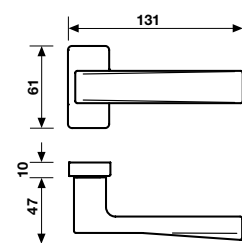

H 367 RB8

	RB8	RB7	RGB8
Cromo	*	*	*
Cromosat	*	*	*

	RB8 Y	RB7 Y	RGB8 Y
Cromo	*	*	*
Cromosat	*	*	*

	RB8 BZG	RB7 BZG	RGB8 BZG
Cromo	*	*	*
Cromosat	*	*	*

Maniglia da porta su rosetta fine solo 50 mm.
Door handles on slim rosette 50 mm only.

Cromo	492384
Cromosat	492391

A richiesta: disponibile il movimento 30-35-45-50 mm.
On request: available also for spindle length 30-35-45-50 mm.

A richiesta: disponibile il movimento 8 scatti per la microventilazione (solo la misura 41 mm).
On request: available also 8 click positions (only spindle length 41 mm).