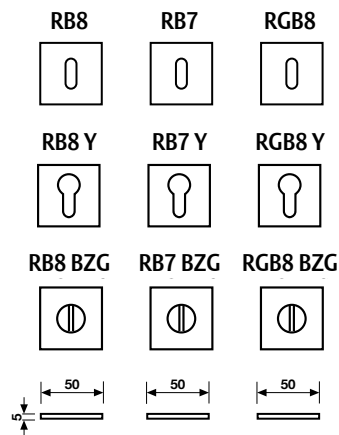

	R8 Y	R7 Y	RG8 Y
Cromo	492360	494401	493947
Cromosat	492377	494418	493954

	R8 BZG	R7 BZG	RG8 BZG
Cromo	*	713810	493190
Cromosat	*	713827	493183

Disponibile anche in versione antincendio secondo normativa Ö-NORM B 3859:2011 Digit 3 7 - B 0 - 0 U.
Available also in the fire-proof version according Ö-NORM B 3859:2011 Digit 3 7 - B 0 - 0 U standards.

H 367 RB8

	RB8	RB7	RGB8
Cromo	*	*	*
Cromosat	*	*	*

	RB8 Y	RB7 Y	RGB8 Y
Cromo	*	*	*
Cromosat	*	*	*

	RB8 BZG	RB7 BZG	RGB8 BZG
Cromo	*	*	*
Cromosat	*	*	*

Maniglia da porta su rosetta fine solo 50 mm.
Door handles on slim rosette 50 mm only.