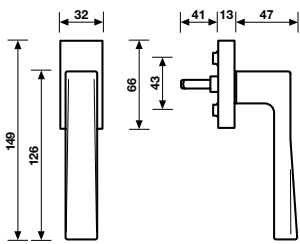

H 367 RB8

	RB8	RB7	RGB8
Cromo	*	*	*
Cromosat	*	*	*

	RB8 Y	RB7 Y	RGB8 Y
Cromo	*	*	*
Cromosat	*	*	*

	RB8 BZG	RB7 BZG	RGB8 BZG
Cromo	*	*	*
Cromosat	*	*	*

Maniglia da porta su rosetta fine solo 50 mm.
Door handles on slim rosette 50 mm only.

Design: Giancarlo Vegni
Ottone / Brass

Dimensioni / Sizes	Finitura / Finish	EAN	Cad / 1 Pc
--------------------	-------------------	-----	------------

H 367 FRS-41

**Movimento
4 scatti**
Movement
4 click positions

Cromo	492384
Cromosat	492391

A richiesta: disponibile il movimento 30-35-45-50 mm.
On request: available also for spindle length 30-35-45-50 mm.

A richiesta: disponibile il movimento 8 scatti per la microventilazione (solo la misura 41 mm).
On request: available also 8 click positions (only spindle length 41 mm).

H 367 FRS B-41

**Movimento
8 scatti**
Movement
8 click positions

Cromo	*
Cromosat	*

A richiesta: disponibile il movimento 30-35-45-50 mm.
On request: available also for spindle length 30-35-45-50 mm.

Maniglia da finestra su rosetta fine.
Window handles on slim rosette.