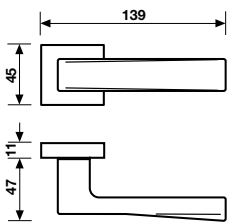

H 367 - GV Duemilanove

Design: Giancarlo Vegni
Ottone / Brass

Dimensioni / Sizes Finitura / Finish EAN R8 EAN R7 EAN RG8 Coppia / Set

H 367 R8

	EAN R8	EAN R7	EAN RG8
Cromo	492346	494388	493428
Cromosat	492353	494395	493435

H 367 RB8

	RB8	RB7	RGB8
Cromo	*	*	*
Cromosat	*	*	*

	RB8 Y	RB7 Y	RGB8 Y
Cromo	*	*	*
Cromosat	*	*	*

	RB8 BZG	RB7 BZG	RGB8 BZG
Cromo	*	*	*
Cromosat	*	*	*

Maniglia da porta su rosetta fine solo 50 mm.
Door handles on slim rosette 50 mm only.

Cromo	492384
Cromosat	492391

A richiesta: disponibile il movimento 30-35-45-50 mm.
On request: available also for spindle length 30-35-45-50 mm.

A richiesta: disponibile il movimento 8 scatti per la microventilazione (solo la misura 41 mm).
On request: available also 8 click positions (only spindle length 41 mm).

H 367 FRS B-41

**Movimento
8 scatti**
Movement
8 click positions

Cromo	*
Cromosat	*

A richiesta: disponibile il movimento 30-35-45-50 mm.
On request: available also for spindle length 30-35-45-50 mm.

Maniglia da finestra su rosetta fine.
Window handles on slim rosette.