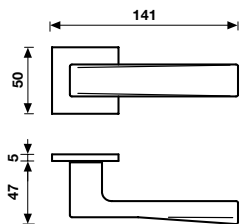

H 367 RB8

	RB8	RB7	RGB8
Cromo	*	*	*
Cromosat	*	*	*

	RB8 Y	RB7 Y	RGB8 Y
Cromo	*	*	*
Cromosat	*	*	*

	RB8 BZG	RB7 BZG	RGB8 BZG
Cromo	*	*	*
Cromosat	*	*	*

Maniglia da porta su rosetta fine solo 50 mm.
Door handles on slim rosette 50 mm only.

Cromo	492384
Cromosat	492391

A richiesta: disponibile il movimento 30-35-45-50 mm.
On request: available also for spindle length 30-35-45-50 mm.

A richiesta: disponibile il movimento 8 scatti per la microventilazione (solo la misura 41 mm).
On request: available also 8 click positions (only spindle length 41 mm).