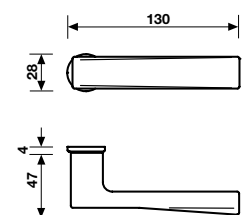

GL8

	EAN R8	EAN R7	EAN RG8
Cromo	766212	-	-
Cromosat	766229	-	-