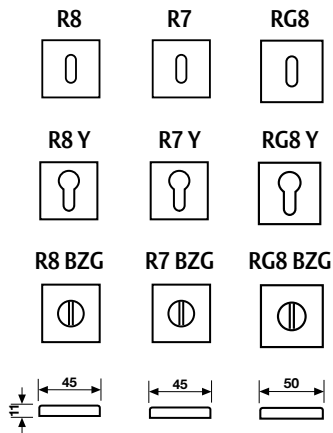

H 367 - GV Duemilanove

Design: Giancarlo Vegni
Ottone / Brass

Dimensioni / Sizes Finitura / Finish EAN R8 EAN R7 EAN RG8 Coppia / Set

H 367 R8

	EAN R8	EAN R7	EAN RG8
Cromo	492346	494388	493428
Cromosat	492353	494395	493435

	R8 Y	R7 Y	RG8 Y
Cromo	492360	494401	493947
Cromosat	492377	494418	493954

	R8 BZG	R7 BZG	RG8 BZG
Cromo	*	713810	493190
Cromosat	*	713827	493183

Disponibile anche in versione antincendio secondo normativa Ö-NORM B 3859:2011 Digit 3 7 - B 0 - 0 U.
Available also in the fire-proof version according Ö-NORM B 3859:2011 Digit 3 7 - B 0 - 0 U standards.

H 367 RB8

	RB8	RB7	RGB8
Cromo	*	*	*
Cromosat	*	*	*

	RB8 Y	RB7 Y	RGB8 Y
Cromo	*	*	*
Cromosat	*	*	*

	RB8 BZG	RB7 BZG	RGB8 BZG
Cromo	*	*	*
Cromosat	*	*	*

Maniglia da porta su rosetta fine solo 50 mm.
Door handles on slim rosette 50 mm only.

H 367 FRS B-41

**Movimento
8 scatti**
Movement
8 click positions

Cromo	*
Cromosat	*

A richiesta: disponibile il movimento 30-35-45-50 mm.
On request: available also for spindle length 30-35-45-50 mm.

Maniglia da finestra su rosetta fine.
Window handles on slim rosette.