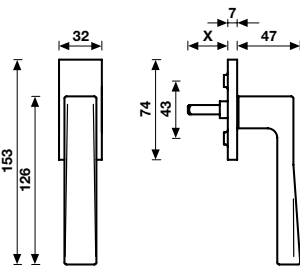

Design: Giancarlo Vegni
Ottone / Brass

Dimensioni / Sizes	Finitura / Finish	EAN	Cad / 1 Pc
--------------------	-------------------	-----	------------

H 367 FRS-41

**Movimento
4 scatti**
Movement
4 click positions

Cromo	492384
Cromosat	492391

A richiesta: disponibile il movimento 30-35-45-50 mm.
On request: available also for spindle length 30-35-45-50 mm.

A richiesta: disponibile il movimento 8 scatti per la microventilazione (solo la misura 41 mm).
On request: available also 8 click positions (only spindle length 41 mm).

H 367 FRS B-41

**Movimento
8 scatti**
Movement
8 click positions

Cromo	*
Cromosat	*

A richiesta: disponibile il movimento 30-35-45-50 mm.
On request: available also for spindle length 30-35-45-50 mm.

Maniglia da finestra su rosetta fine.
Window handles on slim rosette.