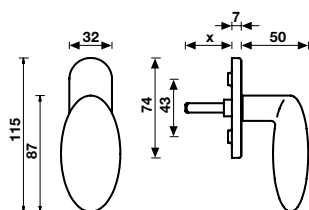

Maniglia da porta su rosetta fine solo 50 mm.
Door handles on slim rosettes 50 mm only.

	R08 CM	Cromo	498713	-	-
		Cromosat	498720	-	-
	R08Y CM	Cromo	493114	-	-
		Cromosat	493121	-	-

	GL8	Cromo	766199	-	-
		Cromosat	766205	-	-

CA Duemilanove - H 368

Design: Cerri & Associati
Ottone / Brass

Dimensioni / Sizes	Finitura / Finish	EAN	Cad / 1 Pc
--------------------	-------------------	-----	------------

H 368 FRS-41

Movimento
4 scatti
Movement
4 click positions

Cromo	492445
Cromosat	492452

A richiesta: disponibile il movimento 30-35-45-50 mm.
On request: available also for spindle length 30-35-45-50 mm.

A richiesta: disponibile il movimento 8 scatti per la microventilazione (solo la misura 41 mm).
On request: available also 8 click positions (only spindle length 41 mm).

H 368 FRS B-41

Movimento
8 scatti
Movement
8 click positions

Cromo	*
Cromosat	*

A richiesta: disponibile il movimento 30-35-45-50 mm.
On request: available also for spindle length 30-35-45-50 mm.

Maniglia da finestra su rosetta fine.
Window handles on slim rosette.