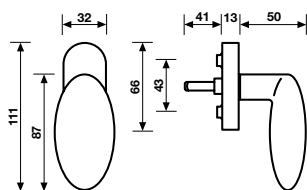

CA Duemilanove - H 368

Design: Cerri & Associati
Ottone / Brass

Dimensioni / Sizes	Finitura / Finish	EAN	Cad / 1 Pc

H 368 FRS-41

Movimento
4 scatti
Movement
4 click positions

Cromo	492445
Cromosat	492452

A richiesta: disponibile il movimento 30-35-45-50 mm.
On request: available also for spindle length 30-35-45-50 mm.

A richiesta: disponibile il movimento 8 scatti per la microventilazione (solo la misura 41 mm).
On request: available also 8 click positions (only spindle length 41 mm).