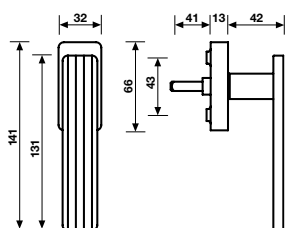

Maniglia da porta su rosetta fine solo 50 mm.
Door handles on slim rosettes 50 mm only.

	R08 CM	Cromo	713544	-	-
		Cromosat	713551	-	-
	R08 Y CM	Cromo	713575	-	-
		Cromosat	713568	-	-

	GL8	Cromo	766175	-	-
		Cromosat	766182	-	-

MDF Duemiladieci - H 370

Design: Doriana e Massimiliano Fuksas
Ottone / Brass

Dimensioni / Sizes	Finitura / Finish	EAN	Cad / 1 Pc
--------------------	-------------------	-----	------------

H 370 FRS-41

Movimento
4 scatti
Movement
4 click positions

Cromo	550553
Cromosat	500614

A richiesta: disponibile il movimento 30-35-45-50 mm.
On request: available also for spindle length 30-35-45-50 mm.

A richiesta: disponibile il movimento 8 scatti per la microventilazione (solo la misura 41 mm).
On request: available also 8 click positions (only spindle length 41 mm).

H 370 FRS B-41

Movimento
8 scatti
Movement
8 click positions

Cromo	*
Cromosat	*

A richiesta: disponibile il movimento 30-35-45-50 mm.
On request: available also for spindle length 30-35-45-50 mm.

Maniglia da finestra su rosetta fine.
Window handles on slim rosette.