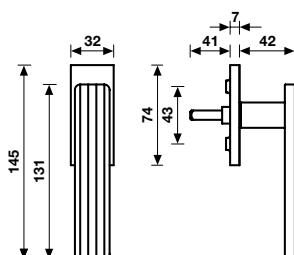

Maniglia da porta su rosetta fine solo 50 mm.
Door handles on slim rosettes 50 mm only.

	R08 CM	Cromo	713544	-	-
		Cromosat	713551	-	-
	R08 Y CM	Cromo	713575	-	-
		Cromosat	713568	-	-

	GL8	Cromo	766175	-	-
		Cromosat	766182	-	-

MDF Duemiladieci - H 370

Design: Doriana e Massimiliano Fuksas
Ottone / Brass

Dimensioni / Sizes	Finitura / Finish	EAN	Cad / 1 Pc
--------------------	-------------------	-----	------------

H 370 FRS-41

Movimento
4 scatti
Movement
4 click positions

Cromo	550553
Cromosat	500614

A richiesta: disponibile il movimento 30-35-45-50 mm.
On request: available also for spindle length 30-35-45-50 mm.

A richiesta: disponibile il movimento 8 scatti per la microventilazione (solo la misura 41 mm).
On request: available also 8 click positions (only spindle length 41 mm).

H 370 FRS B-41

Movimento
8 scatti
Movement
8 click positions

Cromo	*
Cromosat	*

A richiesta: disponibile il movimento 30-35-45-50 mm.
On request: available also for spindle length 30-35-45-50 mm.

Maniglia da finestra su rosetta fine.
Window handles on slim rosette.