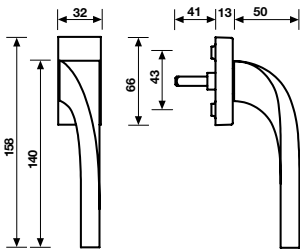

EG Duemilaundici - H 372

Design: Eri Goshen
Ottone / Brass

Dimensioni / Sizes

Finitura / Finish

EAN

Cad / 1 Pc

H 372 FRS-41

Movimento 4 scatti

Movement
4 click positions

Cromo	716682
Cromosat	716699

A richiesta: disponibile il movimento 30-35-45-50 mm.
On request: available also for spindle length 30-35-45-50 mm.

A richiesta: disponibile il movimento 8 scatti per la microventilazione (solo la misura 41 mm).
On request: available also 8 click positions (only spindle length 41 mm).