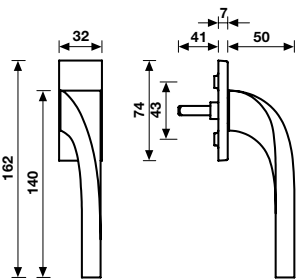

Maniglia da porta su rosetta fine solo 50 mm.  
Door handles on slim rosette 50 mm only.

	<b>R08 CM</b>	Cromo	716644	-	-
		Cromosat	716675	-	-
	<b>R08Y CM</b>	Cromo	716651	-	-
		Cromosat	716668	-	-

	<b>GL8</b>	Cromo	716137	-	-
		Cromosat	716144	-	-

## Dimensioni / Sizes

#### Movimento 4 scatti

Movement  
4 click positions

Cromo	716682
Cromosat	716699

A richiesta: disponibile il movimento 30-35-45-50 mm.  
On request: available also for spindle length 30-35-45-50 mm.

A richiesta: disponibile il movimento 8 scatti per la microventilazione (solo la misura 41 mm).  
On request: available also 8 click positions (only spindle length 41 mm).

#### Movimento 8 scatti

Movement  
8 click positions

Cromo	*
Cromosat	790996

A richiesta: disponibile il movimento 30-35-45-50 mm.  
On request: available also for spindle length 30-35-45-50 mm.

Maniglia da finestra su rosetta fine.  
Window handles on slim rosette.