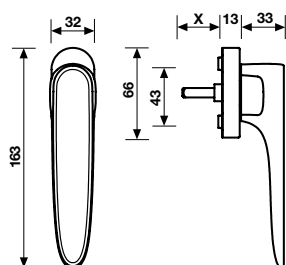

* L'inserto grezzo può essere personalizzato dal cliente.
* The raw inlay can be customized by the client.

H 374 FR5-41

Movimento
4 scatti
Movement
4 click positions

	EAN
Orsatop	736604
Cromosat	733962

A richiesta: disponibile il movimento 30-35-45-50 mm.
On request: available also for spindle length 30-35-45-50 mm.

A richiesta: disponibile il movimento 8 scatti per la microventilazione (solo la misura 41 mm).
On request: available also 8 click positions (only spindle length 41 mm).

Maniglia senza rosetta con molla magnetica.
Door handle on rosettes with magnetic return spring.