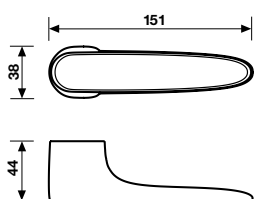

Compasso Duemilaquattordici - H 374

Design: Franco Poli
Ottone / Brass

Dimensioni / Sizes Finitura / Finish EAN R8 EAN R7 EAN RG8 Coppia / Set

Orsatop	737014	736758	-
Cromosat	733276	736697	-
Orsatop/Inserto grezzo*	736994	736734	-
Cromosat/Inserto grezzo*	736970	736710	-
Orsatop/Ins. goffrato nero	737007	736741	-
Cromosat/Ins. goffrato nero	736987	736727	-

* L'inserto grezzo può essere personalizzato dal cliente.
* The raw inlay can be customized by the client.

H 374 FR5-41

Movimento
4 scatti
Movement
4 click positions

	EAN
Orsatop	736604
Cromosat	733962

A richiesta: disponibile il movimento 30-35-45-50 mm.
On request: available also for spindle length 30-35-45-50 mm.

A richiesta: disponibile il movimento 8 scatti per la microventilazione (solo la misura 41 mm).
On request: available also 8 click positions (only spindle length 41 mm).

Maniglia senza rosetta con molla magnetica.
Door handle on rosettes with magnetic return spring.