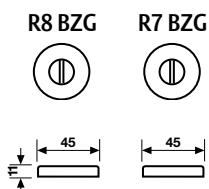

R8 BZG	R7 BZG	RG8 BZG
Orsatop	*	736840	-
Cromosat	*	736789	-
Orsatop/Inserto grezzo*	*	736826	-
Cromosat/Inserto grezzo*	*	736802	-
Orsatop/Ins. goffrato nero	*	736833	-
Cromosat/Ins. goffrato nero	*	736819	-

* L'inserto grezzo può essere personalizzato dal cliente.
* The raw inlay can be customized by the client.