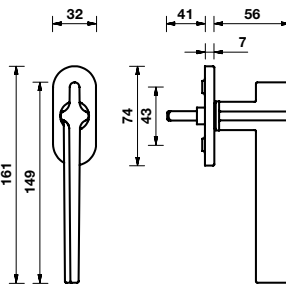

## Dimensioni / Sizes

#### Movimento 4 scatti

Movement  
4 click positions

Cromo	794116
Bronzo scuro	794109
Light black	794123

**A richiesta: disponibile il movimento 30-35-45-50 mm.**  
On request: available also for spindle length 30-35-45-50 mm.

**A richiesta: disponibile il movimento 8 scatti per la microventilazione (solo la misura 41 mm).**  
On request: available also 8 click positions (only spindle length 41 mm).

#### Movimento 8 scatti

Movement  
8 click positions

Cromo	*
Bronzo scuro	*
Light black	*

**A richiesta: disponibile il movimento 30-35-45-50 mm.**  
On request: available also for spindle length 30-35-45-50 mm.