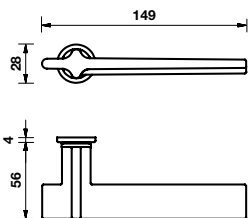

H 378 RB8

	RB8	RB7	RGB8
Cromo	810083	*	*
Bronzo scuro	814609	*	*
Light black	*	-	-

	RB8 Y	RB7 Y	RGB8 Y
Cromo	*	*	*
Bronzo scuro	*	*	*
Light black	*	-	-

	RB8 BZG	RB7 BZG	RGB8 BZG
Cromo	*	*	*
Bronzo scuro	*	*	*
Light black	*	*	*

Maniglia da porta su rosetta fine solo 50 mm.  
Door handles on slim rosette 50 mm only.

GL8

	GL8		
Cromo	*	-	-
Bronzo scuro	*	-	-
Light black	*	-	-

## Dimensioni / Sizes