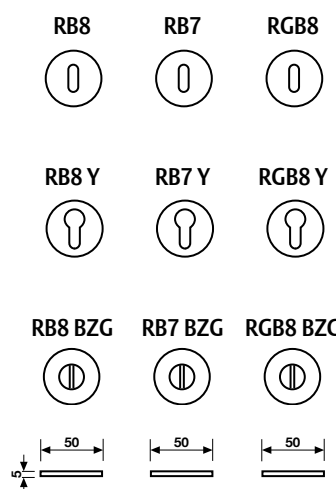

RB8	RB7	RGB8
Cromo	810083	*	*
Bronzo scuro	814609	*	*
Light black	*	-	-

	RB8 Y	RB7 Y	RGB8 Y
Cromo	*	*	*
Bronzo scuro	*	*	*
Light black	*	-	-

	RB8 BZG	RB7 BZG	RGB8 BZG
Cromo	*	*	*
Bronzo scuro	*	*	*
Light black	*	*	*

Maniglia da porta su rosetta fine solo 50 mm.
Door handles on slim rosette 50 mm only.