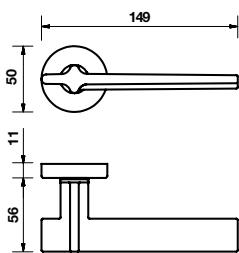

# H 378 - YP Duemiladiciotto

Design: Yabu Pushelberg  
Ottone / Brass

Dimensioni / Sizes	Finitura / Finish			EAN R8	EAN R7	EAN RG8	Coppia / Set
--------------------	-------------------	--	--	--------	--------	---------	--------------

## Dimensioni / Sizes