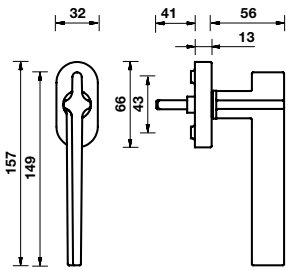

YP Duemiladiciotto - H 378

Design: Yabu Pushelberg
Ottone / Brass

Dimensioni / Sizes

Finitura / Finish

EAN

Cad 1 / Pc

H 378 FRS-41

Movimento 4 scatti

Movement
4 click positions

Cromo	794116
Bronzo scuro	794109
Light black	794123

A richiesta: disponibile il movimento 30-35-45-50 mm.
On request: available also for spindle length 30-35-45-50 mm.

A richiesta: disponibile il movimento 8 scatti per la microventilazione (solo la misura 41 mm).
On request: available also 8 click positions (only spindle length 41 mm).