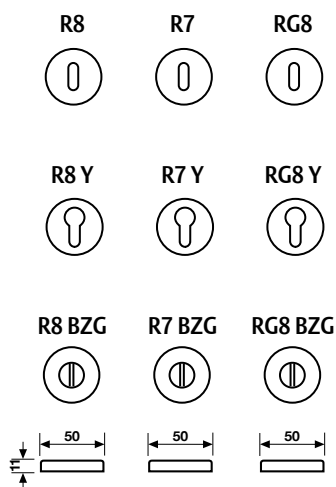

# H 378 - YP Duemiladiciotto

Design: Yabu Pushelberg  
Ottone / Brass

Dimensioni / Sizes	Finitura / Finish			EAN R8	EAN R7	EAN RG8	Coppia / Set
--------------------	-------------------	--	--	--------	--------	---------	--------------

H 378 R8

	R8	R7	RG8
Cromo	794031	*	*
Bronzo scuro	794024	*	*
Light black	794048	*	*

	R8 Y	R7 Y	RG8 Y
Cromo	794079	*	*
Bronzo scuro	794062	*	*
Light black	794086	*	*

	R8 BZG	R7 BZG	RG8 BZG
Cromo	*	*	*
Bronzo scuro	*	*	*
Light black	*	*	*