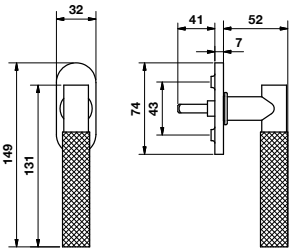

Maniglia da porta su rosetta fine solo 50 mm.  
Door handles on slim rosette 50 mm only.

## Dimensioni / Sizes

#### Movimento 4 scatti

Movement  
4 click positions

Orsatop	839435
Cromosat	839169
Bronzop	844866

**A richiesta: disponibile il movimento 30-35-45-50 mm.**  
On request: available also for spindle length 30-35-45-50 mm.

**A richiesta: disponibile il movimento 8 scatti per la microventilazione (solo la misura 41 mm).**  
On request: available also 8 click positions (only spindle length 41 mm).