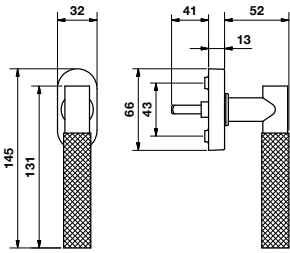

AC Duemilaventi - H 379

Design: Antonio Citterio
Ottone / Brass

Dimensioni / Sizes

Finitura / Finish

EAN

Cad 1 / Pc

H 379 F RS-41

Movimento 4 scatti

Movement
4 click positions

Orsatop	839435
Cromosat	839169
Bronzop	844866

A richiesta: disponibile il movimento 30-35-45-50 mm.
On request: available also for spindle length 30-35-45-50 mm.

A richiesta: disponibile il movimento 8 scatti per la microventilazione (solo la misura 41 mm).
On request: available also 8 click positions (only spindle length 41 mm).