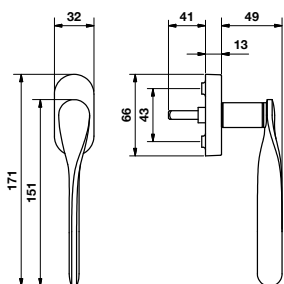

H 383 - PW Duemilaventuno

Design: Perkins&Will
Ottone / Brass

Dimensioni / Sizes	174,40	Finitura / Finish	EAN R8	EAN R7	EAN RG8	Coppia / Set
--------------------	--------	-------------------	--------	--------	---------	--------------

Maniglia da porta su rosetta fine solo 50 mm.
Door handles on slim rosette 50 mm only.

R08 CM

	R08 CM		
Cromosat	845955	*	*
Bronzo scuro	845948	*	*
Nichelnero	845962	*	*

R08Y CM

	R08Y CM		
Cromosat	845986	*	*
Bronzo scuro	845979	*	*
Nichelnero	845993	*	*

H 383 FRS-41

Movimento
4 scatti
Movement
4 click positions

Cromosat	846136
Bronzo scuro	846129
Nikelnero	843143

A richiesta: disponibile il movimento 30-35-45-50 mm.
On request: available also for spindle length 30-35-45-50 mm.

Cromosat	*
Bronzo scuro	*
Nikelnero	*

A richiesta: disponibile il movimento 30-35-45-50 mm.
On request: available also for spindle length 30-35-45-50 mm.

Maniglia da finestra su rosetta fine.
Window handles on slim rosettes.