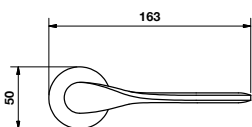

H 383 - PW Duemilaventuno

Design: Perkins&Will
Ottone / Brass

Dimensioni / Sizes	174,40	Finitura / Finish	EAN R8	EAN R7	EAN RG8	Coppia / Set
--------------------	--------	-------------------	--------	--------	---------	--------------

Cromosat	*
Bronzo scuro	*
Nikelnero	*

A richiesta: disponibile il movimento 30-35-45-50 mm.
On request: available also for spindle length 30-35-45-50 mm.

Maniglia da finestra su rosetta fine.
Window handles on slim rosettes.