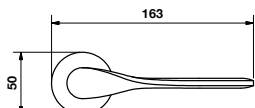

RB8	RB7	RGB8
Cromosat	*	*	*
Bronzo scuro	*	*	*
Nichelnero	*	*	*