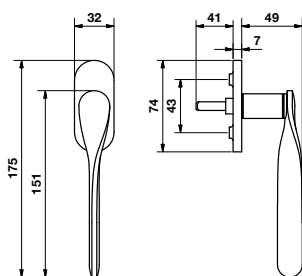

H 383 FRS B-41

Movimento
8 scatti
Movement
8 click positions

Cromosat	*
Bronzo scuro	*
Nikelnero	*

A richiesta: disponibile il movimento 30-35-45-50 mm.
On request: available also for spindle length 30-35-45-50 mm.

Maniglia da finestra su rosetta fine.
Window handles on slim rosettes.

In abbinamento sono disponibili / In combination with

K 383 R8 / K 383 R8 Y	Pomolo per porta / Door knob
K 383	Maniglione / Pull handle
K 383 / K 383 Y	Bocchetta / Escutcheon
K 3703 CP / K 3703 Y CP	Bocchetta per RG8 / Escutcheon for RG8
K 3037 / K 3037 Y	Bocchetta stretta / Narrow escutcheon
K 382 R6-7-8 BZG - 50/85	Chiusura privacy BZG / Bathroom privacy set
K 382 RS6-7-8 BZG - 50/85	Chiusura privacy BZG / Bathroom privacy set
K 389 RG6-7-8 BZG - 50/75	Chiusura privacy BZG per RG8 / Bathroom privacy set for RG8

* = EAN e prezzo su richiesta / * = EAN code and price on request
- = non disponibile / - = not available