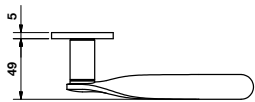

H 383 - PW Duemilaventuno

Design: Perkins&Will
Ottone / Brass

Dimensioni / Sizes	174,40	Finitura / Finish	EAN R8	EAN R7	EAN RG8	Coppia / Set

	R8	R7	RG8
Cromosat	845832	*	*
Bronzo scuro	845825	*	*
Nichelnero	845849	*	*

	R8 Y	R7 Y	RG8 Y
Cromosat	845863	*	*
Bronzo scuro	845856	*	*
Nichelnero	845870	*	*

H 383 R8

	R8 BZG	R7 BZG	RG8 BZG
Cromosat	*	*	*
Bronzo scuro	*	*	*
Nichelnero	*	*	*

	RB8	RB7	RGB8
Cromosat	*	*	*
Bronzo scuro	*	*	*
Nichelnero	*	*	*

	RB8 Y	RB7 Y	RGB8 Y
Cromosat	*	*	*
Bronzo scuro	*	*	*
Nichelnero	*	*	*

H 383 RB8

	RB8 BZG	RB7 BZG	RGB8 BZG
Cromosat	*	*	*
Bronzo scuro	*	*	*
Nichelnero	*	*	*

Maniglia da porta su rosetta fine solo 50 mm.
Door handles on slim rosette 50 mm only.

R08 CM

	R08 CM		
Cromosat	845955	*	*
Bronzo scuro	845948	*	*
Nichelnero	845962	*	*

R08Y CM

	R08Y CM		
Cromosat	845986	*	*
Bronzo scuro	845979	*	*
Nichelnero	845993	*	*

GL8

	GL8		
Cromosat	*	*	*
Bronzo scuro	*	*	*
Nichelnero	*	*	*