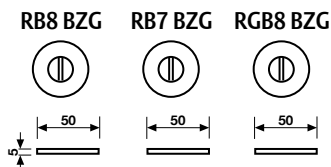

	R8	R7	RG8
Cromosat	845832	*	*
Bronzo scuro	845825	*	*
Nichelnero	845849	*	*

	R8 Y	R7 Y	RG8 Y
Cromosat	845863	*	*
Bronzo scuro	845856	*	*
Nichelnero	845870	*	*

H 383 R8

	R8 BZG	R7 BZG	RG8 BZG
Cromosat	*	*	*
Bronzo scuro	*	*	*
Nichelnero	*	*	*

	RB8	RB7	RGB8
Cromosat	*	*	*
Bronzo scuro	*	*	*
Nichelnero	*	*	*

	RB8 Y	RB7 Y	RGB8 Y
Cromosat	*	*	*
Bronzo scuro	*	*	*
Nichelnero	*	*	*

H 383 RB8

	RB8 BZG	RB7 BZG	RGB8 BZG
Cromosat	*	*	*
Bronzo scuro	*	*	*
Nichelnero	*	*	*

Maniglia da porta su rosetta fine solo 50 mm.
Door handles on slim rosette 50 mm only.

R08 CM

	R08 CM		
Cromosat	845955	*	*
Bronzo scuro	845948	*	*
Nichelnero	845962	*	*

R08Y CM

	R08Y CM		
Cromosat	845986	*	*
Bronzo scuro	845979	*	*
Nichelnero	845993	*	*

Cromosat	*
Bronzo scuro	*
Nikelnero	*

A richiesta: disponibile il movimento 30-35-45-50 mm.
On request: available also for spindle length 30-35-45-50 mm.

Maniglia da finestra su rosetta fine.
Window handles on slim rosettes.