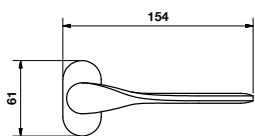

Maniglia da porta su rosetta fine solo 50 mm.
Door handles on slim rosette 50 mm only.

R08 CM

	R08 CM		
Cromosat	845955	*	*
Bronzo scuro	845948	*	*
Nichelnero	845962	*	*

R08Y CM

	R08Y CM		
Cromosat	845986	*	*
Bronzo scuro	845979	*	*
Nichelnero	845993	*	*

Cromosat	*
Bronzo scuro	*
Nikelnero	*

A richiesta: disponibile il movimento 30-35-45-50 mm.
On request: available also for spindle length 30-35-45-50 mm.

Maniglia da finestra su rosetta fine.
Window handles on slim rosettes.