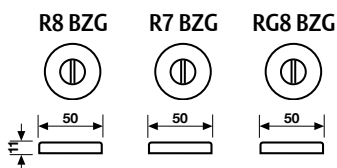

H 383 - PW Duemilaventuno

Design: Perkins&Will
Ottone / Brass

Dimensioni / Sizes	174,40	Finitura / Finish	EAN R8	EAN R7	EAN RG8	Coppia / Set
--------------------	--------	-------------------	--------	--------	---------	--------------

	R8	R7	RG8
Cromosat	845832	*	*
Bronzo scuro	845825	*	*
Nichelnero	845849	*	*

	R8 Y	R7 Y	RG8 Y
Cromosat	845863	*	*
Bronzo scuro	845856	*	*
Nichelnero	845870	*	*

H 383 R8

	R8 BZG	R7 BZG	RG8 BZG
Cromosat	*	*	*
Bronzo scuro	*	*	*
Nichelnero	*	*	*

Maniglia da porta su rosetta fine solo 50 mm.
Door handles on slim rosette 50 mm only.

R08 CM

	R08 CM		
Cromosat	845955	*	*
Bronzo scuro	845948	*	*
Nichelnero	845962	*	*

R08Y CM

	R08Y CM		
Cromosat	845986	*	*
Bronzo scuro	845979	*	*
Nichelnero	845993	*	*

Cromosat	*
Bronzo scuro	*
Nikelnero	*

A richiesta: disponibile il movimento 30-35-45-50 mm.
On request: available also for spindle length 30-35-45-50 mm.

Maniglia da finestra su rosetta fine.
Window handles on slim rosettes.