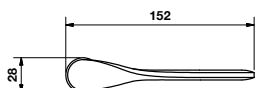

Maniglia da porta su rosetta fine solo 50 mm.
Door handles on slim rosette 50 mm only.

R08 CM

	R08 CM		
Cromosat	845955	*	*
Bronzo scuro	845948	*	*
Nichelnero	845962	*	*

R08Y CM

	R08Y CM		
Cromosat	845986	*	*
Bronzo scuro	845979	*	*
Nichelnero	845993	*	*