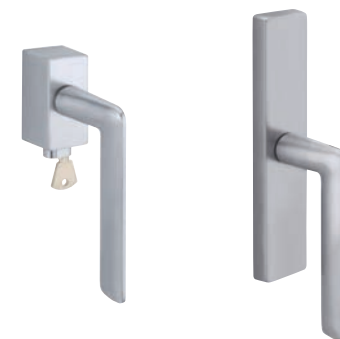

Spring 141 / Q46

DESIGN **STUDIO REGUITTI**

Ergonomia, praticità d'uso e stile urbano, così da poter essere trasversale alle più varie esigenze progettuali. SPRING è la maniglia che soddisfa le richieste dell'arredamento contemporaneo: comfort, durata, piacevolezza ed eleganza.

Contoured shape, handiness and urban style: SPRING is especially suitable for many designing needs. This handle is able to meet the requirements of contemporary décor: comfort, long lasting, beauty and elegance.

Finiture Finishes

ZSC
Satinato Cromato
Satin Chrome

ZCR
Cromato
Chrome

NR
Nero opaco RAL 9005
Matt black RAL 9005

Coordinated Design

TeknoMetal |
 R16 System |
 Foro Chiave Keyhole |
 Foro Yale E. profile cylinder |
 WC Nottolino bagno Bathroom turn |
 square

8 Scatti 8 Positions |
 SECURBLOCK |
 SECURKEY