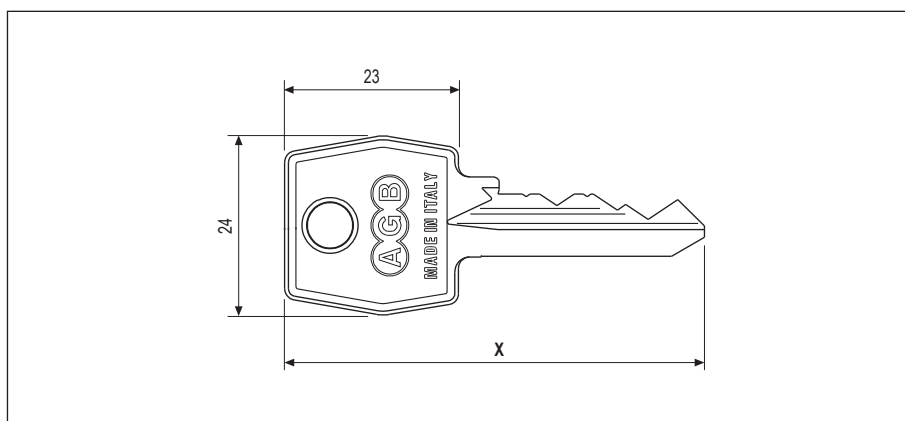

Chiave grezza - Mod. 600

Materiale	Articolo		X
OTTONE	C64304.04.06	4 pistoncini (cil. lato 22 mm)	51 mm
	C64305.04.06	5 pistoncini	55 mm