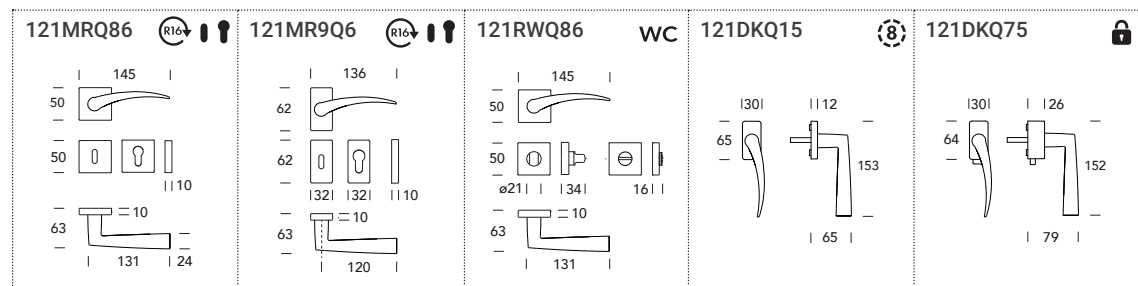

## Coordinated Design

**Ottone Brass**   
 **R16 System**   
 **Foro Chiave Keyhole**   
 **Foro Yale E. profile cylinder**   
 **WC** **Nottolino bagno Bathroom turn**

**8 Scatti 8 Positions**   
 **SECURBLOCK**   
 **SECURKEY**