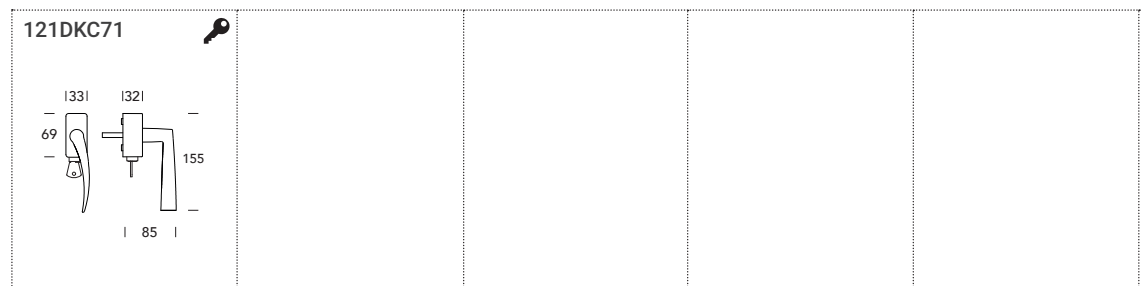

## Coordinated Design

**Ottone Brass**   
 **R16 System**   
 **Foro Chiave Keyhole**   
 **Foro Yale E. profile cylinder**   
 **WC** **Nottolino bagno Bathroom turn**

**8 Scatti 8 Positions**   
 **SECURBLOCK**   
 **SECURKEY**