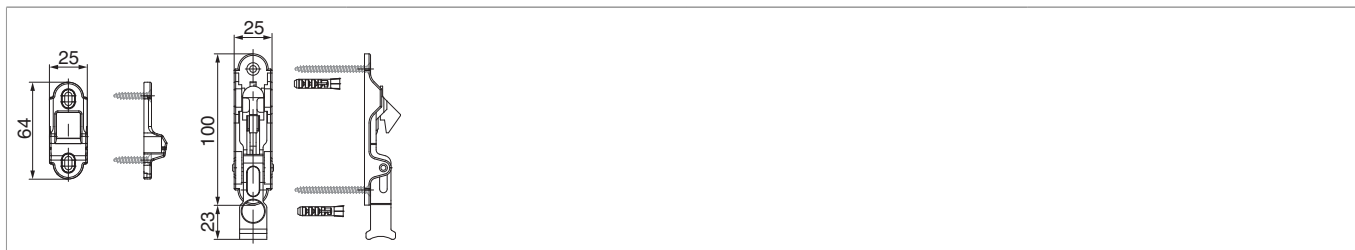

14248 - Fermaporta con viti e tassello nero opaco

Disegni tecnici

		Nº
nero opaco	20	14248