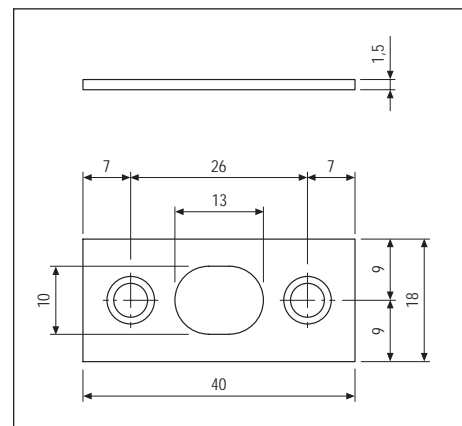

Lever type - 16 mm forend

Bolt dimensions

LEVER BOLTS				
CODE	F	L	S	X
D00320.15.XX	16	162,5	12,9	14
D00320.20.XX	16	202,5	12,9	14
D00320.25.XX	16	252,5	12,9	14
D00320.30.XX	16	302,5	12,9	14
D00320.40.XX	16	402,5	12,9	14
D00320.50.XX	16	502,5	12,9	14
D00320.60.XX	16	601	12,9	14
D00320.70.XX	16	701	12,9	14
D00320.80.XX	16	801	12,9	14

Order specifications

Material	Article
STEEL	D00320.15.XX
	D00320.20.XX
	D00320.25.XX
	D00320.30.XX
	D00320.40.XX
	D00320.50.XX
	D00320.60.XX
	D00320.70.XX
	D00320.80.XX
	BRASS
D00321.20.XX	
D00321.25.XX	
D00321.30.XX	
D00321.40.XX	
D00321.50.XX	
D00321.60.XX	
D00321.80.XX	