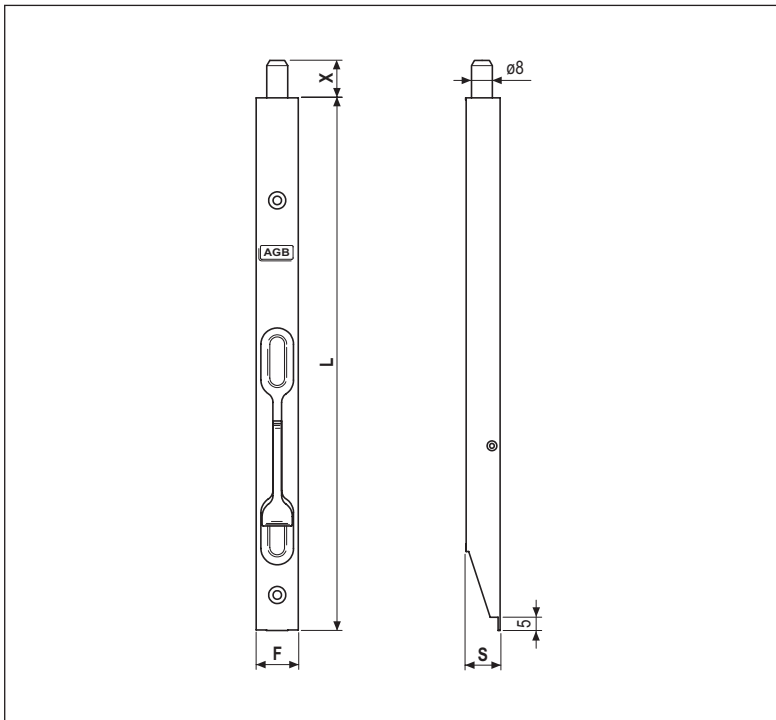

Lever type - 16 mm forend

Bolt dimensions

LEVER BOLTS				
CODE	F	L	S	X
D00320.15.XX	16	162,5	12,9	14
D00320.20.XX	16	202,5	12,9	14
D00320.25.XX	16	252,5	12,9	14
D00320.30.XX	16	302,5	12,9	14
D00320.40.XX	16	402,5	12,9	14
D00320.50.XX	16	502,5	12,9	14
D00320.60.XX	16	601	12,9	14
D00320.70.XX	16	701	12,9	14
D00320.80.XX	16	801	12,9	14

Order specifications

Material	Article
STEEL	D00320.15.XX
	D00320.20.XX
	D00320.25.XX
	D00320.30.XX
	D00320.40.XX
	D00320.50.XX
	D00320.60.XX
	D00320.70.XX
	D00320.80.XX
	BRASS
D00321.20.XX	
D00321.25.XX	
D00321.30.XX	
D00321.40.XX	
D00321.50.XX	
D00321.60.XX	
D00321.80.XX	