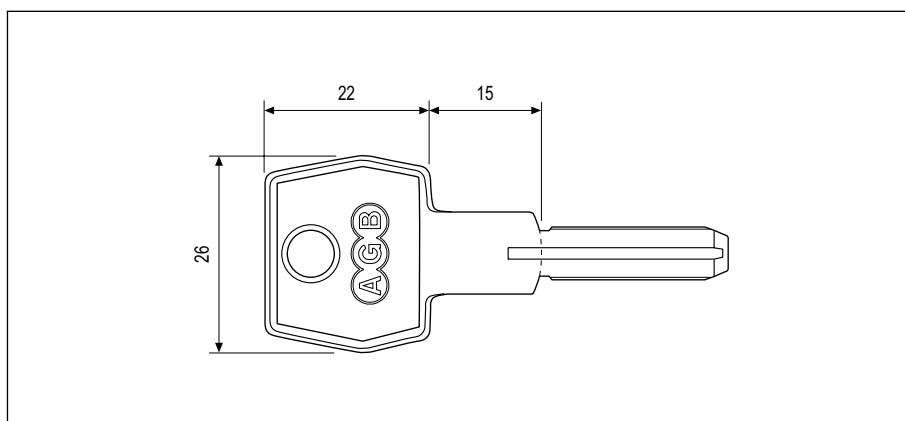

Chiave grezza - per Opera Cliente

Materiale	Articolo
ALPACCA	C74300.04.01