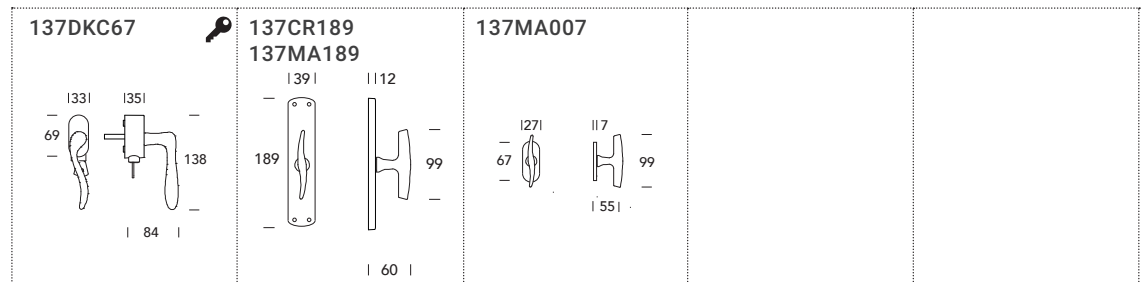

## Coordinated Design

**Ottone Brass**
**R16 System**
**Foro Chiave Keyhole**
**Foro Yale E. profile cylinder**
**WC Nottolino bagno Bathroom turn**
**round**

**8 Scatti 8 Positions**
**SECURBLOCK**
**SECURKEY**