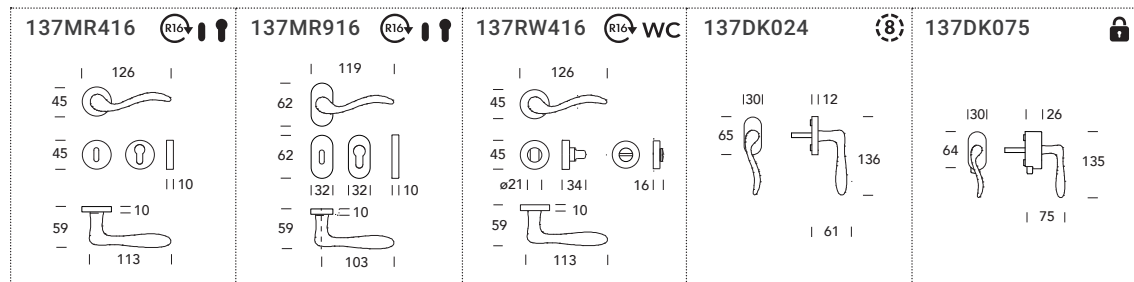

## Coordinated Design

**Ottone Brass**
**R16 System**
**Foro Chiave Keyhole**
**Foro Yale E. profile cylinder**
**WC Nottolino bagno Bathroom turn**
**round**

**8 Scatti 8 Positions**
**SECURBLOCK**
**SECURKEY**